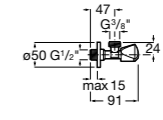

Запорный кран

525166000 Угловой запорный кран 1/2" - 3/8" (шаровый механизм, металлическая ручка).

525166100 Угловой запорный кран 1/2" - 1/2" (шаровый механизм, металлическая ручка).