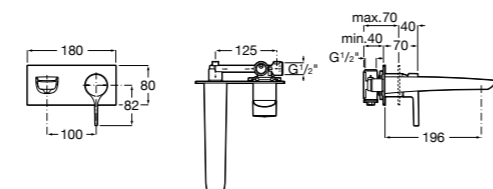

Cala ©

5A346EC00 Смеситель для раковины с высоким изливом, гладкий корпус, с гибкой подводкой. Cold start.

Loft

5A3043C00 Смеситель для раковины с высоким поворотным изливом, донным клапаном и гибкой подводкой.

L20

5A3C09C00 Смеситель для раковины с высоким изливом, донным клапаном и гибкой подводкой. Cold start.

5A3H09C00 Смеситель для раковины с высоким изливом, гладкий корпус, с гибкой подводкой.

Carmen

5A384BC00 Смеситель для раковины с высоким поворотным изливом, донным клапаном click-clack и гибкой подводкой.

L20

5A4009C00 Смеситель со средней высотой излива, гибкой подводкой. Cold start.

Insignia

5A353AC00 Встраиваемый смеситель для раковины. Для установки вместе с арт. 525220603.

5A353A..0 Встраиваемый смеситель для раковины. Покрытие Everlux. Для установки вместе с арт. 5252206...

525220603 Универсальный монтажный блок для встраиваемого смесителя для раковины.

5252206.. Универсальный монтажный блок для встраиваемого смесителя для раковины. Покрытие Everlux.

Смесители для раковин / встраиваемые / однорычажные

L90

5A3L20C00 Встраиваемый смеситель для раковины. Для установки вместе с арт. 525220603.

525220603 Универсальный монтажный блок для встраиваемого смесителя для раковины.

Atlas

5A3590C00 Встраиваемый смеситель для раковины. Для установки вместе с арт. 525220603.

525220603 Универсальный монтажный блок для встраиваемого смесителя для раковины.

Pals ©

5A356DC00 Встраиваемый смеситель для раковины.

525220603 Универсальный монтажный блок для встраиваемого смесителя для раковины.

Malva ©

5A3L3BC00 Встраиваемый смеситель для раковины.

525220603 Универсальный монтажный блок для встраиваемого смесителя для раковины.

Naia