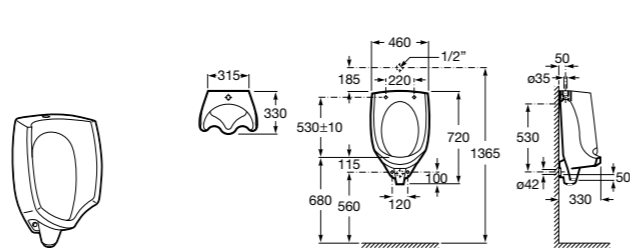

Общественные пространства / писсуары / запасные части

Hall Waterless

353621000 Писсуар Waterless. Включает в комплект: систему крепления, безводный сифон, картридж Waterless и выпускное соединение.

V0017200R Сменный картридж для писсуара Waterless.