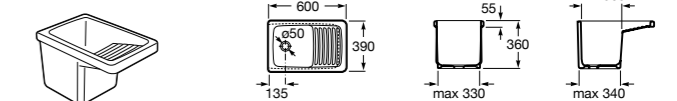

Henares

1. **368951001** Хозяйственная мойка.