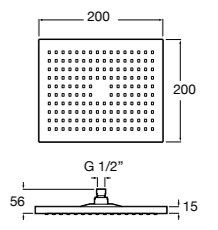

Душевые насадки / встраиваемые

Raindream

5B2650C00 Круглая душевая насадка. Хромированная нержавеющая сталь. Кронштейн покупается отдельно.

Raindream

5B3150C00 Круглая душевая насадка. Хромированная нержавеющая сталь. Крепится к потолку.

Raindream

5B2750C00 Квадратная душевая насадка. Хромированная нержавеющая сталь. Кронштейн покупается отдельно.

Raindream

5B3250C00 Квадратная душевая насадка. Хромированная нержавеющая сталь. Крепится к потолку.

Raindream

5B2550C00 Круглая душевая насадка. Хромированная нержавеющая сталь. Кронштейн покупается отдельно.

Raindream

5B2850C00 Квадратная душевая насадка. Хромированная нержавеющая сталь. Кронштейн покупается отдельно.

Raindream

5B2450C00 Квадратная душевая насадка. Хромированная нержавеющая сталь. Кронштейн покупается отдельно.

Rainsense

5B3950.0 Круглая душевая насадка. Покрытие Everflux. Кронштейн покупается отдельно.

Rainsense

5B2350C00 Квадратная душевая насадка. Хромированный ABS-пластик. Кронштейн покупается отдельно.

Rainsense

5B4050.0 Квадратная душевая насадка. Покрытие Everflux. Кронштейн покупается отдельно.

Rainsense

5B2950C00 Круглая душевая насадка. Хромированная нержавеющая сталь. Кронштейн покупается отдельно.

Rainsense

5B3350C00 Круглая душевая насадка. Хромированный ABS-пластик.

Rainsense

5B3050C00 Прямоугольная душевая насадка. Хромированный ABS-пластик. Кронштейн покупается отдельно.

Rainsense

5B2250C00 Круглая душевая насадка. Хромированный ABS-пластик. Кронштейн покупается отдельно.

Stella

5B103C00 Душевая насадка с тремя функциями (Rain, Soft и Pulse).
5B103C00 Душевая насадка с одной функцией (Rain).