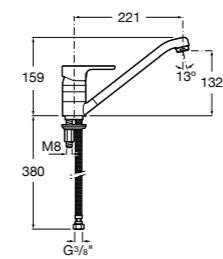

L20

5A8909C00 Смеситель для кухни с поворотным изливом, аэратором и гибкой подводкой. Cold start.