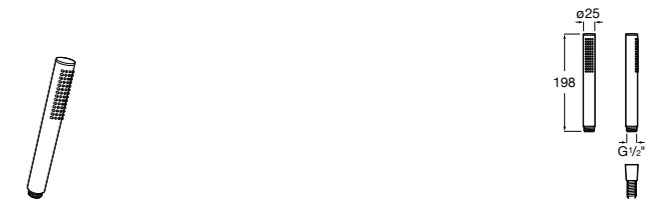

Stella Stick Round

5B9B61C00 STICK ROUND - Душевая лейка с 1 функцией Rain.

5B3750..0 STICK ROUND - Душевая лейка с 1 функцией Rain. Покрытие Everlux.