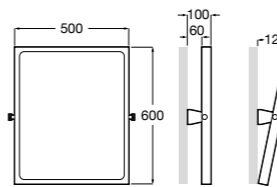

Access Pro

1. **816965009** PRO - Регулируемое зеркало под наклоном.

Access Comfort

1. **816915009** COMFORT - Зеркало регулируемое.