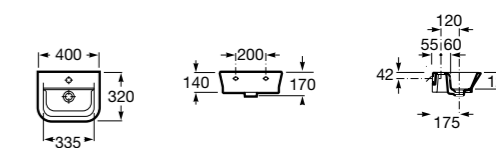

The Gap Original

327478000 Настенная керамическая раковина. Смеситель не входит в комплект.

337472000 Полуьпедестал для керамической раковины компакт.