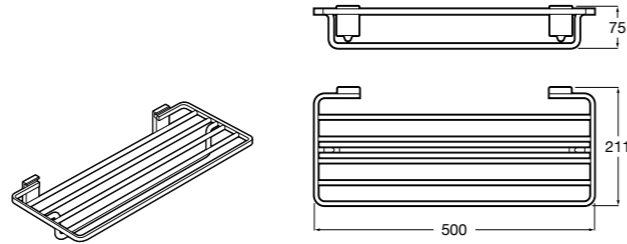

Rubik

1. 816848001 Решетка для полотенец, Хром. Крепление на болты или клей.
   816848024 Решетка для полотенец, Черный цвет. Крепление на болты или клей.