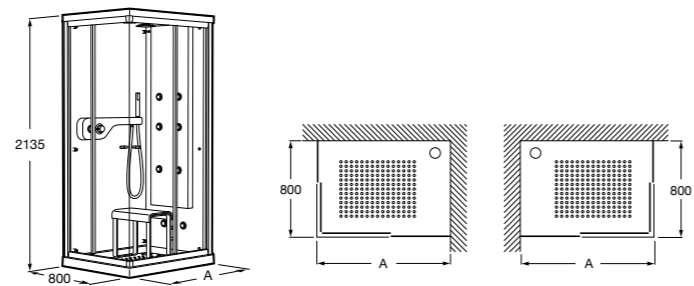

Душевые ограждения

Кабины с гидромассажем

Zen Club

- 2H0429000** CLUB - Кабина с гидромассажем, правая (панель с форсунками справа).
2H0428000 CLUB - Кабина с гидромассажем, левая (панель с форсунками слева).
2H0425000 CLUB - Кабина с гидромассажем, правая (панель с форсунками справа).
2H0424000 CLUB - Кабина с гидромассажем, левая (панель с форсунками слева).
2H0432000 Сиденье.