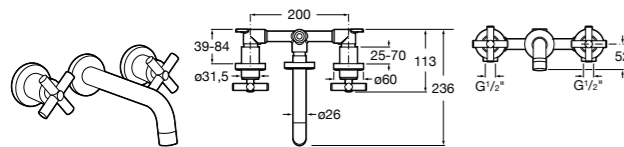

**Смесители для раковин / встраиваемые /
двухвентильные**

Insignia
5A453AC00 Встраиваемый смеситель для раковины.

Loft
5A4743C00 Встраиваемый в стену смеситель для раковины с изливом 190 мм.

Carmen
5A474BC00 Встраиваемый в стену смеситель для раковины.