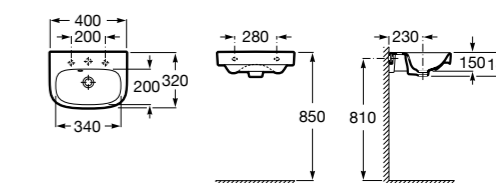

Debba

325998000 Настенная керамическая раковина. Смеситель не входит в комплект.