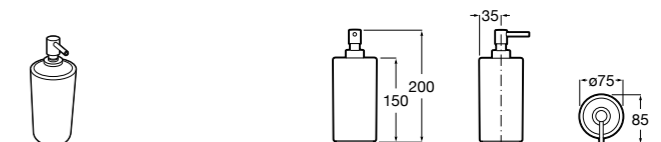

Onda

3870ZD000 Диспенсер на столешницу.