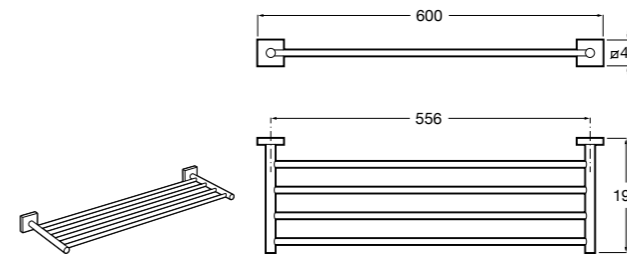

- 817438001 Решетка для полотенец.

**Cubica**

- 817416002 Решетка для полотенец с полотенцедержателем.

**Cubica**

- 816825001 Решетка для полотенец.

**Classica**

- 816814001 Решетка для полотенец.

Размеры в мм