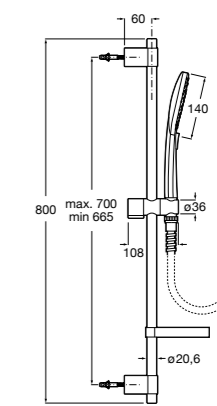

Deck-M

5A9A88C00

Смеситель для душа с интегрированной стойкой, полочкой и однорычажным управлением. Включает: ручной душ диаметром 100 мм, с 3 режимами потока, гибкий пластиковый шланг 1,75 м и держатель с возможностью регулировки наклона и высоты.

Carmen

5A974BC00

Душевая стойка с двухвентильным управлением. Включает: верхний душ диаметром 200 мм, ручной душ, гибкий металлический шланг 1,5 м и регулируемый держатель для ручного душа.

Смесители для ванны и душа / комплекты с внешним термостатом

Loft

5A9743C00

Душевая стойка с двухвентильным управлением. Включает: верхний душ диаметром 200 мм, ручной душ 22x180 мм, гибкий металлический шланг 1,7 м и держатель с возможностью регулировки наклона и высоты.

T-500

5D0418C00

Комплект состоит из внешнего термостатического смесителя для душа и набора для душа с ручным душем 100 мм с 3 режимами потока, штанги 700 мм, регулируемого держателя для ручного душа и гибкого шланга 1,70 м.

T-500

5D1118C00

Комплект состоит из внешнего термостатического смесителя для душа и набора для душа с ручным душем 100 мм с 3 режимами потока, держателя для ручного душа и гибкого шланга 1,70 м.

Смесители для ванны и душа / встраиваемые комплекты

T-500

5D0618C00

Комплект встраиваемый с термостатическим смесителем.

Monodin-N

5D0518C00

Комплект встраиваемый с однорычажным смесителем.

T-1000 Round

5D1009C00

Комплект встраиваемый с термостатическим смесителем.

T-2000

5D1088C00

Комплект встраиваемый с термостатическим смесителем.

Душевые комплекты

Plenum Square 140/3

5B1A10C00

SQUARE - Душевой комплект. Включает в себя: ручной душ 140 мм с 3 функциями, штангу 800 мм, регулируемый держатель для ручного душа, мыльницу и гибкий шланг 1,70 м. Хром.

5B1A10CB0