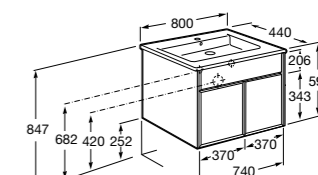

Up

ZRU9303012	Мебельный модуль белый глянцев.
327470000	Раковина The Gap Original 800.