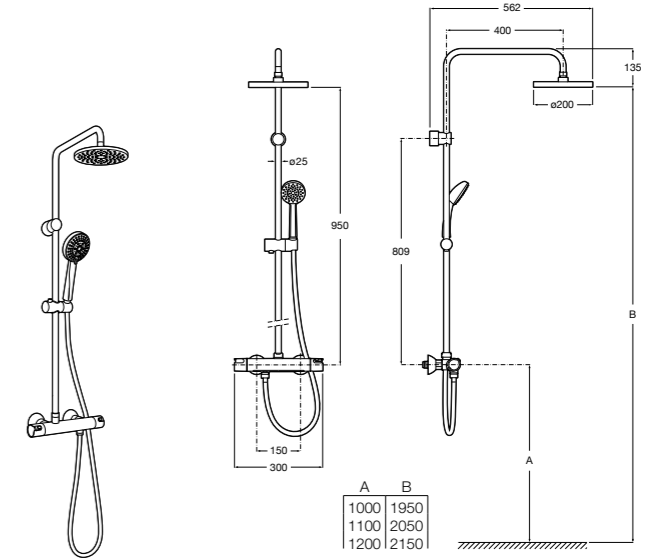

Victoria-T Basic

5A9718C00* Душевая стойка со смесителем-термостатом. Включает: верхний душ диаметром 200 мм, ручной душ диаметром 100 мм с одним режимом напора воды, гибкий металлический шланг 1,7 м и держатель с возможностью регулировки наклона и высоты.