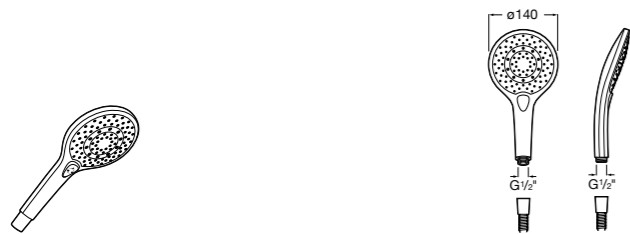

Plenum Round 140/3

5B1111C00 ROUND - Душевая лейка с 3 функциями. Хром.

5B1111CB0 ROUND - Душевая лейка с 3 функциями. Хром, белый.