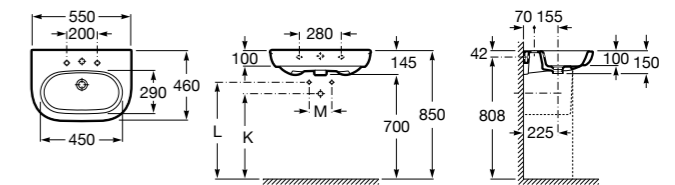

Meridian

1. **325243000** Настенная керамическая раковина. Смеситель не входит в комплект.
   335240000 Пьедестал для керамической раковины.
   337241000 Полупьедестал для керамической раковины.