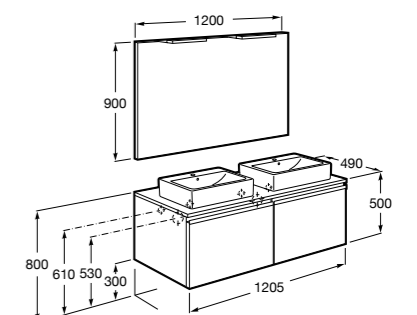

Heima

851007XXX Мебельный модуль для двух накладных или встраиваемых раковин. Раковины и смесители не входят в комплект.

851045XXX PASC - Комплект из мебельного модуля, раковины с двумя чашами и зеркала со светодиодной подсветкой для двоих с регулируемой интенсивностью света и индикатором температуры. Включает: пульт управления и компактный сифон. Раковины, смеситель и ножки не входят в комплект.

856925331 Комплект из 2-х ножек.

Размеры в мм