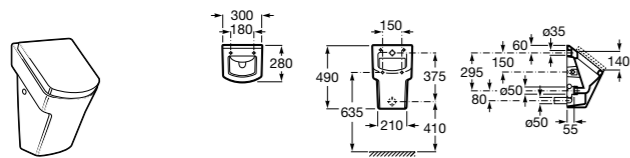

Hall

35362E000 Писсуар с задним подводом воды с крышкой. Включает в себя: систему крепления и втулку для подключения питания. Необходим сифон V0020700R.

353623000 Писсуар с задним подводом воды без крышки. Включает в себя: систему крепления и втулку для подключения питания. Необходим сифон V0020700R.

V0020700R Сифон.