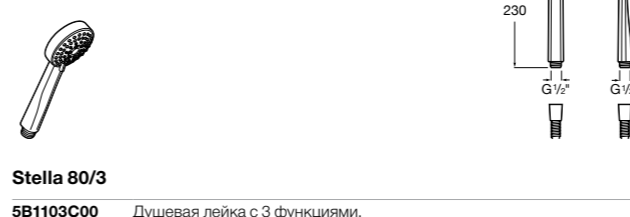

Stella 80/3

5B1103C00 Душевая лейка с 3 функциями.

5B1103C07 * Душевая лейка с 3 функциями. Упаковка блистер.