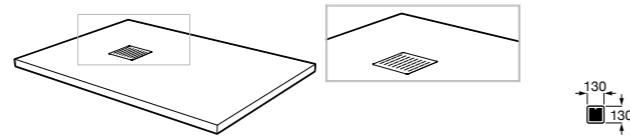

Аксессуары для душевых поддонов

Решетка Terran

P0006100R Решетка-сток Terran.

Аксессуары для ванн

Дополнительные подголовники

291051100 Подголовник (черный).

291053100 Подголовник (черный).

291066000 Подголовник (белый).

247518000 Подголовник для ванны Georgia.

Ручки для ванн

24F023000 Набор ручек BeCool (biplaza).

24F040000 Набор ручек BeCool (одноместная).

526804210 Haiti 2 ручки, хром.

526803010 Malibu 2 ручки, хром.

52680421P Haiti 2 ручки, золото.

52680301P Malibu 2 ручки, золото.

526804310 Набор ручек Princess-N.

24F038001 Набор ручек Sureste-N.