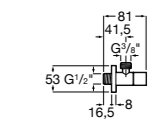

Запорный кран

525168000 Керамический угловой запорный кран 1/2" x 3/8".

525170800 Керамический угловой запорный кран 1/2" x 1/2".

Запорный кран

- 525168100** Керамический угловой запорный кран 1/2" x 3/8".
525170900 Керамический угловой запорный кран 1/2" x 1/2".