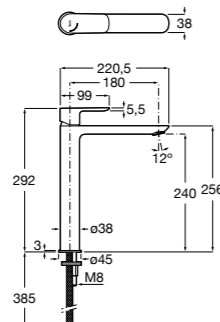

Cala ©

5A346EC00 Смеситель для раковины с высоким изливом, гладкий корпус, с гибкой подводкой. Cold start.