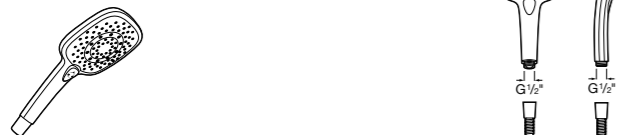

Душевые лейки

Plenum Square 140/3

5B1110C00 SQUARE - Душевая лейка с 3 функциями. Хром.

5B1110CB0 SQUARE - Душевая лейка с 3 функциями. Хром, белый.