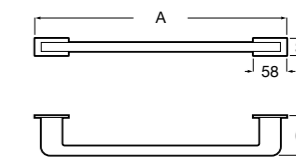

Rubik

Полотенцедержатель. Хром. Крепление на болты или клей.

	A
816845001	600
816846001	400

Record ®

Полотенцедержатель.

	A
817664001	400
817663001	300

Размеры в мм