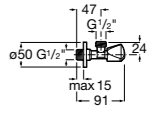

Запорный кран

525166000 Угловой запорный кран 1/2" - 3/8" (шаровый механизм, металлическая ручка).

525166100 Угловой запорный кран 1/2" - 1/2" (шаровый механизм, металлическая ручка).