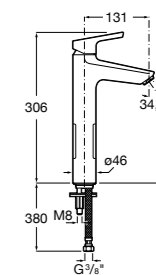

Carmen

5A444BC00 Монтируемый на раковину смеситель с центральным поворотным изливом, донным клапаном и гибкой подводкой.

Смесители для раковин / монтаж на бортик / высокий излив / однорычажные

Insignia

5A343AC00 Смеситель для раковины с высоким изливом, с донным клапаном и гибкой подводкой. Cold start.

Carmen

5A3A4BC00 Смеситель для раковины, гладкий корпус, с донным клапаном click-clack и гибкой подводкой.

5A3B4BC00 Смеситель для раковины, гладкий корпус, с гибкой подводкой.

Insignia

5A3A3AC00 Смеситель для раковины с высоким изливом, гладкий корпус, с донным клапаном с системой click-clack и гибкой подводкой. Cold start.

5A3C3A..0 Смеситель для раковины с высоким изливом, гладкий корпус, с гибкой подводкой. Cold start. Покрытие Everlux.

Brava

5A3130C00 Смеситель для раковины с держателем для цепочки и гибкой подводкой.

L90

5A3G01C00 Смеситель для раковины с высоким изливом, донным клапаном и гибкой подводкой, Cold start.

Pals ©

5A376DC00 Смеситель для раковины с высоким изливом, с ручкой-джойстиком, гладкий корпус, с донным клапаном с системой click-clack и гибкой подводкой.

Lanta

5A3411C00 Смеситель для раковины с высоким изливом, гладкий корпус, с донным клапаном с системой click-clack и гибкой подводкой. Cold start.

Naia

5A3496C00 Смеситель для раковины с высоким изливом, с донным клапаном и гибкой подводкой. Cold start.

Atlas

5A3790C0M Смеситель для раковины с высоким изливом, гладкий корпус, с гибкой подводкой.

5A3790C00 Смеситель для раковины с высоким изливом, гладкий корпус, с гибкой подводкой. Cold start.

Naia

5A3796C00 Смеситель для раковины, гладкий корпус, с высоким изливом, с донным клапаном с системой click-clack, гибкой подводкой. Cold start.