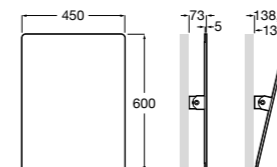

Access Comfort / Pro

1. **816931001** COMFORT - Угловой поручень для ванны 135° для людей с ограниченными возможностями. Крепления входят в комплект. Цвет: нержавеющая сталь.
2. **816931002** COMFORT - Угловой поручень для ванны 135° для людей с ограниченными возможностями. Крепления входят в комплект. Цвет: нержавеющая сталь, сатин.
3. **816905009** COMFORT - Угловой поручень для ванны 135° для людей с ограниченными возможностями. Крепления входят в комплект. Цвет: белый винил.
4. **816982009** PRO - Угловой поручень для ванны 135° с антибактериальным покрытием для людей с ограниченными возможностями. Крепления входят в комплект. Цвет: нержавеющая сталь.
5. **816957009** PRO - Угловой поручень для ванны 135° с антибактериальным покрытием для людей с ограниченными возможностями. Крепления входят в комплект. Цвет: белый винил.

Access Comfort / Pro

1. **816906009** COMFORT - Левый угловой поручень для ванны 90° для людей с ограниченными возможностями. Крепления входят в комплект. Цвет: белый винил.
2. **816907009** COMFORT - Правый угловой поручень для ванны 90° для людей с ограниченными возможностями. Крепления входят в комплект. Цвет: белый винил.
3. **816958009** PRO - Левый угловой поручень для ванны 90° для людей с ограниченными возможностями. Крепления входят в комплект.
4. **816959009** PRO - Правый угловой поручень для ванны 90° для людей с ограниченными возможностями. Крепления входят в комплект.

Доступность / аксессуары / поручни откидные

Access Comfort / Pro