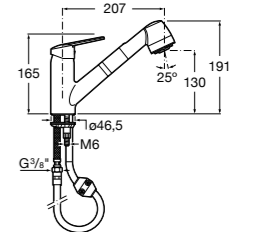

Victoria

5A8125C00 Смеситель для кухни с поворотным изливом, выдвижным душем и гибкой подводкой.