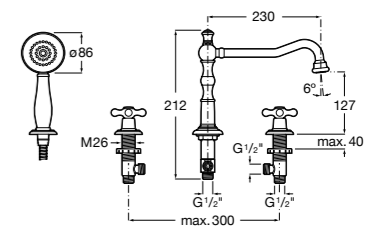

Loft

5A0943C00 Монтируемый на край ванны смеситель с высоким изливом для ванны и душа с переключателем, душевой лейкой и гибким душевым шлангом 1,75 м.