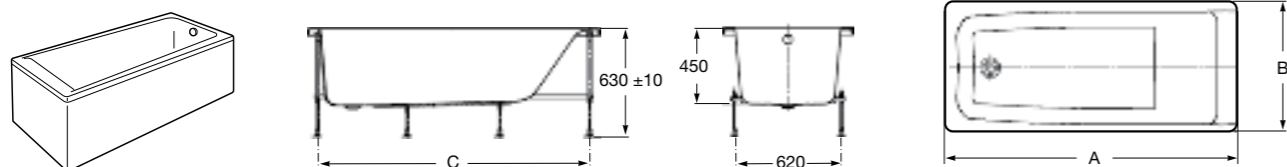

Elba

Акриловая ванна прямоугольная, глубина 45 см. Монтажный комплект заказывается отдельно.

	A	B	C	Объем, л
7248509000	1500	750	1390	220
7248619000	1600	750	1490	230
7248507000	1700	750	1590	250

7248514000	Монтажный комплект 1500 (каркас, комплект креплений к стене, система слив-перелив полуавтомат).			
725P029000	Монтажный комплект 1600 (каркас, комплект креплений к стене, система слив-перелив полуавтомат).			
7248513000	Монтажный комплект 1700 (каркас, комплект креплений к стене, система слив-перелив полуавтомат).			
7248510000	Фронтальная панель 1500.			
7259124000	Фронтальная панель 1600.			
7248508000	Фронтальная панель 1700.			
7248511000	Боковая панель 750, левая.			
7248512000	Боковая панель 750, правая.