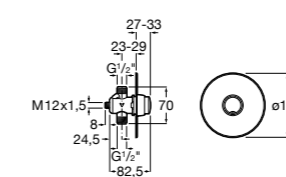

Avant

5A9079C00 Встраиваемый смывной кран для писсуара.