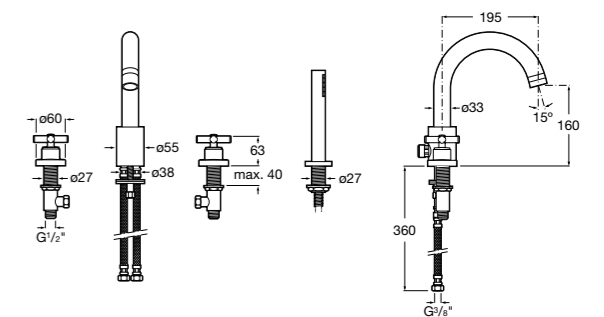

Pals ©

5A986DC00 Монтируемый на край ванны смеситель для ванны-душа с центральным изливом, с переключателем и душевой лейкой.