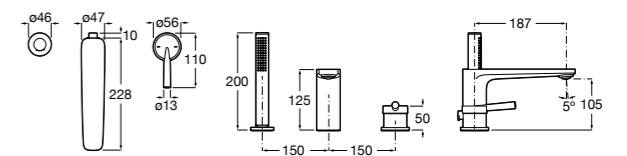

L90

5A1801C00 Монтируемый на край ванны двухвентильный смеситель для ванны-душа с изливом 130 мм, с душевой лейкой и гибким шлангом.