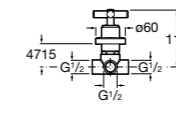

Встраиваемые переключатели

Loft

5A9043C00 1/2" встраиваемый переключатель (2 положения) для ванны или душа.

5A9143C00 1/2" встраиваемый переключатель (3 положения) для ванны или душа.