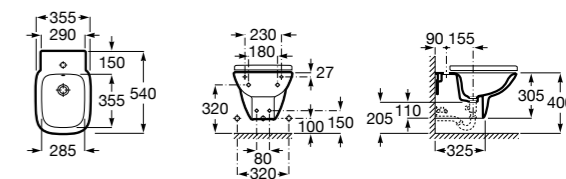

Debba Square

355995000 Подвесное биде без крышки. Смеситель не входит в комплект.

8069D2004 Крышка для биде с механизмом «мягкое закрывание».

8069D0004 Крышка для биде.

8069D200B Крышка для биде с механизмом «мягкое закрывание».

8069D000B Крышка для биде.