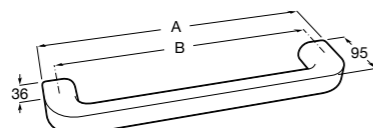

Victoria

816658001 Двойной вращающийся полотенцедержатель.

Аксессуары / Настенные полотенцедержатели

Tempo

817031001 Полотенцедержатель двойной. Хром.
817031022 Полотенцедержатель двойной. Покрытие Everlux титановый черный. ©