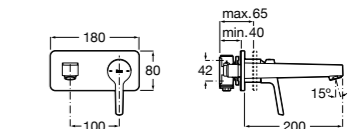

Cala ©

5A346EC00 Смеситель для раковины с высоким изливом, гладкий корпус, с гибкой подводкой. Cold start.

Loft

5A3043C00 Смеситель для раковины с высоким поворотным изливом, донным клапаном и гибкой подводкой.

L20

5A3C09C00 Смеситель для раковины с высоким изливом, донным клапаном и гибкой подводкой. Cold start.

5A3H09C00 Смеситель для раковины с высоким изливом, гладкий корпус, с гибкой подводкой.

Carmen

5A384BC00 Смеситель для раковины с высоким поворотным изливом, донным клапаном click-clack и гибкой подводкой.

L20

5A4009C00 Смеситель со средней высотой излива, гибкой подводкой. Cold start.

Insignia

5A353AC00 Встраиваемый смеситель для раковины. Для установки вместе с арт. 525220603.

5A353A..0 Встраиваемый смеситель для раковины. Покрытие Everlux. Для установки вместе с арт. 5252206...

525220603 Универсальный монтажный блок для встраиваемого смесителя для раковины.

5252206.. Универсальный монтажный блок для встраиваемого смесителя для раковины. Покрытие Everlux.

Смесители для раковин / встраиваемые / однорычажные

L90

5A3L20C00 Встраиваемый смеситель для раковины. Для установки вместе с арт. 525220603.

525220603 Универсальный монтажный блок для встраиваемого смесителя для раковины.

Atlas

5A3590C00 Встраиваемый смеситель для раковины. Для установки вместе с арт. 525220603.

525220603 Универсальный монтажный блок для встраиваемого смесителя для раковины.

Pals ©

5A356DC00 Встраиваемый смеситель для раковины.

525220603 Универсальный монтажный блок для встраиваемого смесителя для раковины.

Malva ©

5A3L3BC00 Встраиваемый смеситель для раковины.

525220603 Универсальный монтажный блок для встраиваемого смесителя для раковины.

Naia