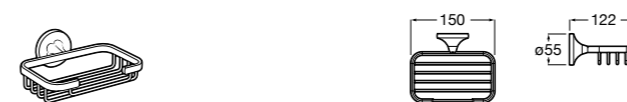

Classica
816815001 Контейнер решетчатый.