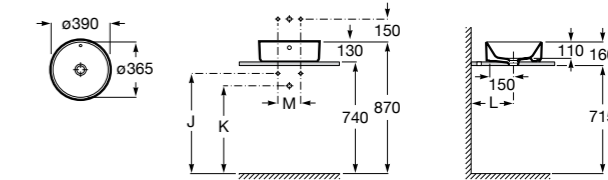

The Gap Round

3270MJ000 Накладная керамическая раковина. Смеситель не входит в комплект.