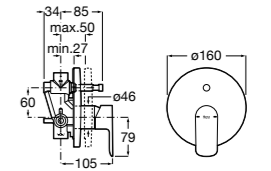

Cala

1. **5A066EC00** Встраиваемый смеситель для ванны-душа с переключателем потока.