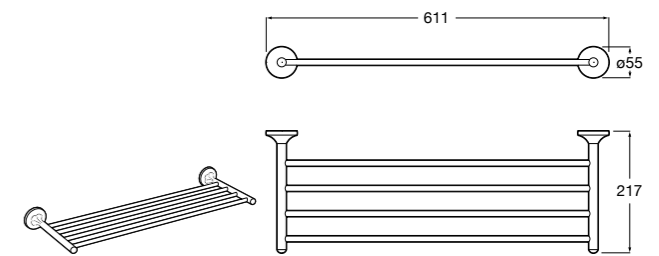

- 817438001 Решетка для полотенец.

**Cubica**

- 817416002 Решетка для полотенец с полотенцедержателем.

**Cubica**

- 816825001 Решетка для полотенец.

**Classica**

- 816814001 Решетка для полотенец.

Размеры в мм