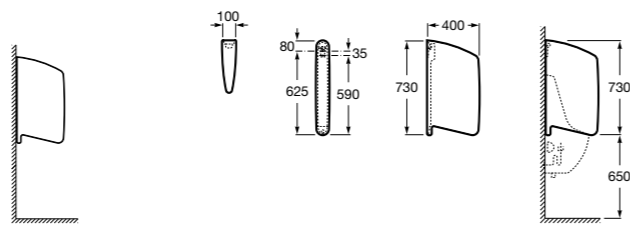

Wing

387090000 Разделитель для писсуаров.