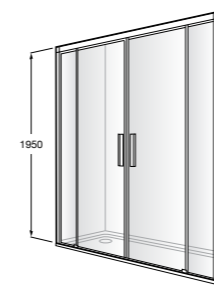

Aerea L4-E

Фронтальное расположение. Два раздвижных элемента + 2 фиксированных элемента.

	Минимальное открытие (С)	
L4-E (A)	От 1570 а 1800	556
	От 1801 а 2000	671