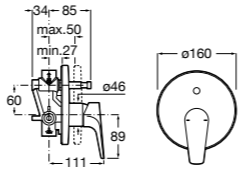

Смесители для ванны и душа / встраиваемые (с внутренней частью в комплекте)

Atlas

1. **5A0690C00** Встраиваемый смеситель для ванны-душа с переключателем потока.