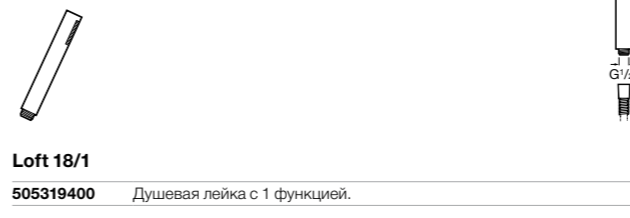

Carmen 83/1

5B114BC00 Душевая лейка с 1 функцией Rain.

Loft 18/1

505319400 Душевая лейка с 1 функцией.