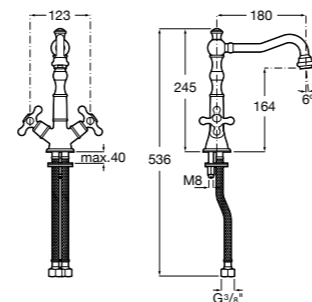

Cala ©

5A346EC00 Смеситель для раковины с высоким изливом, гладкий корпус, с гибкой подводкой. Cold start.

Loft

5A3043C00 Смеситель для раковины с высоким поворотным изливом, донным клапаном и гибкой подводкой.

L20

5A3C09C00 Смеситель для раковины с высоким изливом, донным клапаном и гибкой подводкой. Cold start.

5A3H09C00 Смеситель для раковины с высоким изливом, гладкий корпус, с гибкой подводкой.

Carmen

5A384BC00 Смеситель для раковины с высоким поворотным изливом, донным клапаном click-clack и гибкой подводкой.

L20

5A4009C00 Смеситель со средней высотой излива, гибкой подводкой. Cold start.

Insignia

5A353AC00 Встраиваемый смеситель для раковины. Для установки вместе с арт. 525220603.

5A353A..0 Встраиваемый смеситель для раковины. Покрытие Everlux. Для установки вместе с арт. 5252206...

525220603 Универсальный монтажный блок для встраиваемого смесителя для раковины.

5252206.. Универсальный монтажный блок для встраиваемого смесителя для раковины. Покрытие Everlux.

Смесители для раковин / встраиваемые / однорычажные

L90

5A3L20C00 Встраиваемый смеситель для раковины. Для установки вместе с арт. 525220603.

525220603 Универсальный монтажный блок для встраиваемого смесителя для раковины.

Atlas

5A3590C00 Встраиваемый смеситель для раковины. Для установки вместе с арт. 525220603.

525220603 Универсальный монтажный блок для встраиваемого смесителя для раковины.

Pals ©

5A356DC00 Встраиваемый смеситель для раковины.

525220603 Универсальный монтажный блок для встраиваемого смесителя для раковины.

Malva ©

5A3L3BC00 Встраиваемый смеситель для раковины.

525220603 Универсальный монтажный блок для встраиваемого смесителя для раковины.

Naia