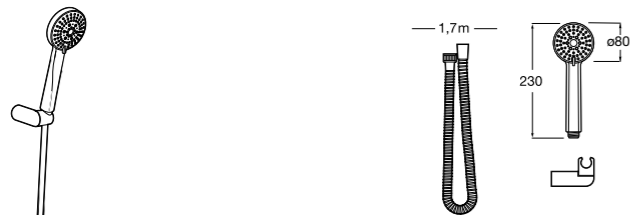

Stella 80/1

5B9303C00 Душевой комплект. Включает в себя: ручной душ 80 мм с 1 функцией, настенный держатель для ручного душа и гибкий шланг 1,70 м.