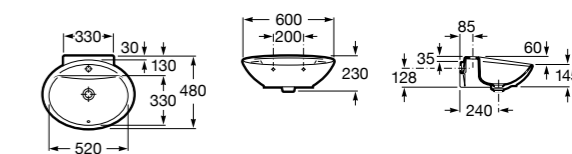

Fontana

1. **327877000** Настенная или накладная керамическая раковина. Смеситель не входит в комплект.