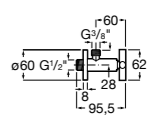

Запорный кран

525168000 Керамический угловой запорный кран 1/2" x 3/8".

525170800 Керамический угловой запорный кран 1/2" x 1/2".

Запорный кран

- 525168100** Керамический угловой запорный кран 1/2" x 3/8".
525170900 Керамический угловой запорный кран 1/2" x 1/2".