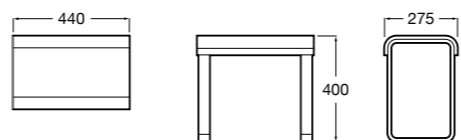

Zen Basic

1. **2H0431000** BASIC - Кабина с гидромассажем, правая (панель с форсунками справа).
   2H0430000 BASIC - Кабина с гидромассажем, левая (панель с форсунками слева).
   2H0427000 BASIC - Кабина с гидромассажем, правая (панель с форсунками справа).
   2H0426000 BASIC - Кабина с гидромассажем, левая (панель с форсунками слева).
   2H0432000 Сиденье.

Сиденье Zen

1. **2H0432000** Сиденье.