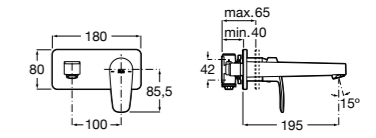

Cala ©

5A346EC00 Смеситель для раковины с высоким изливом, гладкий корпус, с гибкой подводкой. Cold start.

Loft

5A3043C00 Смеситель для раковины с высоким поворотным изливом, донным клапаном и гибкой подводкой.

L20

5A3C09C00 Смеситель для раковины с высоким изливом, донным клапаном и гибкой подводкой. Cold start.

5A3H09C00 Смеситель для раковины с высоким изливом, гладкий корпус, с гибкой подводкой.

Carmen

5A384BC00 Смеситель для раковины с высоким поворотным изливом, донным клапаном click-clack и гибкой подводкой.

L20

5A4009C00 Смеситель со средней высотой излива, гибкой подводкой. Cold start.

Insignia

5A353AC00 Встраиваемый смеситель для раковины. Для установки вместе с арт. 525220603.

5A353A..0 Встраиваемый смеситель для раковины. Покрытие Everlux. Для установки вместе с арт. 5252206...

525220603 Универсальный монтажный блок для встраиваемого смесителя для раковины.

5252206.. Универсальный монтажный блок для встраиваемого смесителя для раковины. Покрытие Everlux.

Смесители для раковин / встраиваемые / однорычажные

L90

5A3L20C00 Встраиваемый смеситель для раковины. Для установки вместе с арт. 525220603.

525220603 Универсальный монтажный блок для встраиваемого смесителя для раковины.

Atlas

5A3590C00 Встраиваемый смеситель для раковины. Для установки вместе с арт. 525220603.

525220603 Универсальный монтажный блок для встраиваемого смесителя для раковины.

Pals ©

5A356DC00 Встраиваемый смеситель для раковины.

525220603 Универсальный монтажный блок для встраиваемого смесителя для раковины.

Malva ©

5A3L3BC00 Встраиваемый смеситель для раковины.

525220603 Универсальный монтажный блок для встраиваемого смесителя для раковины.

Naia