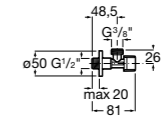

Запорный кран

525165800 Угловой запорный кран 1/2" - 3/8" (шаровый механизм, пластиковая ручка).

525165900 Угловой запорный кран 1/2" - 1/2" (шаровый механизм, пластиковая ручка).