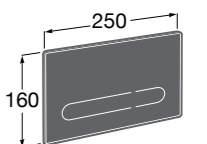

Панели смыва Duplo / двойной смыв

PL1 Dual

8900950.. PL1 DUAL - Двойной смыв.

PL2 Dual

8900960.. PL2 DUAL - Двойной смыв.

PL3 Dual

8900970.. PL3 DUAL - Антивандальная панель смыва из нержавеющей стали, двойной смыв.

PL4 Dual

8900980.. PL4 DUAL - Двойной смыв.

PL5 Dual

8900990.. PL5 DUAL - Двойной смыв.

PL6 Dual

8900850.. PL6 DUAL - Двойной смыв.

PL7 Dual

8900882.. PL7 DUAL - Двойной смыв.

PL7 Dual

8900883.. PL7 DUAL - Двойной смыв. Глянцевая отделка.

PL10 Dual

8900890.. PL10 DUAL - Двойной смыв.

8900892.. PL10 DUAL - Двойной смыв. Матовая отделка.

8900893.. PL10 DUAL - Двойной смыв. Глянцевая отделка.

890089304 PL10 antivandalica - PL10 Антивандальный - Двойной смыв. Отделка из нержавеющей стали.

Панели смыва Duplo / двойной смыв, электронные

PL3 Dual Electronica

890097400 PL3-E - Двойной смыв, электронная, из нержавеющей стали. Автоматический или ручной смыв.

890097300 PL3-E (для версий компакт) - Двойной смыв, электронная, из нержавеющей стали. Автоматический или ручной смыв. Совместима с системами инсталляций Роса для бачков-компакт.

EP-1 Dual Electronica

890102008 EP1 - Двойной смыв, электронная, отделка стекло. Автоматический или ручной смыв. Настраиваемая цветная подсветка. Совместима со всеми системами инсталляций Роса. Бесконтактный смыв с помощью датчика присутствия. Подходит для установки в частных и общественных местах.

890103008 EP1 (для версий компакт) - Двойной смыв, электронная, отделка стекло. Автоматический или ручной смыв. Настраиваемая цветная подсветка. Совместима с системами инсталляций Роса для бачков-компакт. Бесконтактный смыв с помощью датчика присутствия. Подходит для установки в частных и общественных местах.