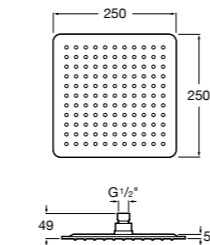

Душевые насадки / встраиваемые

Raindream

5B2650C00 Круглая душевая насадка. Хромированная нержавеющая сталь. Кронштейн покупается отдельно.

Raindream

5B3150C00 Круглая душевая насадка. Хромированная нержавеющая сталь. Крепится к потолку.

Raindream

5B2750C00 Квадратная душевая насадка. Хромированная нержавеющая сталь. Кронштейн покупается отдельно.

Raindream

5B3250C00 Квадратная душевая насадка. Хромированная нержавеющая сталь. Крепится к потолку.

Raindream

5B2550C00 Круглая душевая насадка. Хромированная нержавеющая сталь. Кронштейн покупается отдельно.

Raindream

5B2850C00 Квадратная душевая насадка. Хромированная нержавеющая сталь. Кронштейн покупается отдельно.

Raindream

5B2450C00 Квадратная душевая насадка. Хромированная нержавеющая сталь. Кронштейн покупается отдельно.

Rainsense

5B3950.0 Круглая душевая насадка. Покрытие Everflux. Кронштейн покупается отдельно.

Rainsense

5B2350C00 Квадратная душевая насадка. Хромированный ABS-пластик. Кронштейн покупается отдельно.

Rainsense

5B4050.0 Квадратная душевая насадка. Покрытие Everflux. Кронштейн покупается отдельно.

Rainsense

5B2950C00 Круглая душевая насадка. Хромированная нержавеющая сталь. Кронштейн покупается отдельно.

Rainsense

5B3350C00 Круглая душевая насадка. Хромированный ABS-пластик.

Rainsense

5B3050C00 Прямоугольная душевая насадка. Хромированный ABS-пластик. Кронштейн покупается отдельно.

Rainsense

5B2250C00 Круглая душевая насадка. Хромированный ABS-пластик. Кронштейн покупается отдельно.

Stella

5B103C00 Душевая насадка с тремя функциями (Rain, Soft и Pulse).
5B103C00 Душевая насадка с одной функцией (Rain).