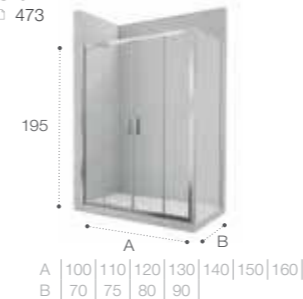

L3-E+LF-C Easy
□ 449

L4-E+LF-C Ura
□ 473