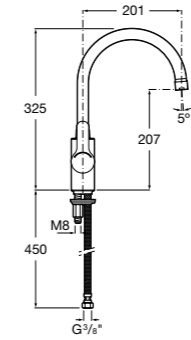

L20

5A8409C0M Смеситель для кухни с высоким поворотным изливом, аэратором и гибкой подводкой.

Victoria

5A8925C00 Смеситель для кухни с поворотным изливом, аэратором и гибкой подводкой.