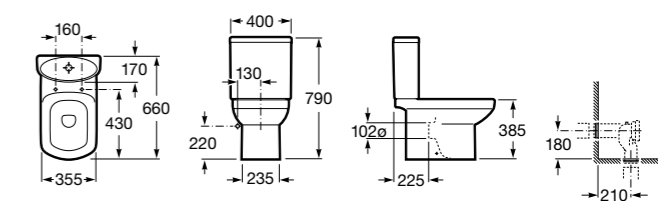

Размеры в мм

Dama Retro

342321001	Чаша унитаза с вертикальным выпуском. Включен установочный комплект.
342320001	Чаша унитаза с горизонтальным выпуском. Включен установочный комплект.
341325000	Бачок с механизмом двойного смыва 6/3 литра с нижним подводом воды. Включен установочный комплект, механизм для подвода воды и механизм смыва.
801327004	Сиденье и крышка со съемными креплениями.
V0007800R	Манжет прямой.