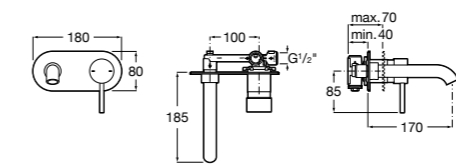

Lanta

5A3511C00 Встраиваемый смеситель для раковины. Для установки вместе с арт. 525220603.

525220603 Универсальный монтажный блок для встраиваемого смесителя для раковины.

L20

5A3L09C00 Встраиваемый смеситель для раковины. Для установки вместе с арт. 525220603.

525220603 Универсальный монтажный блок для встраиваемого смесителя для раковины.