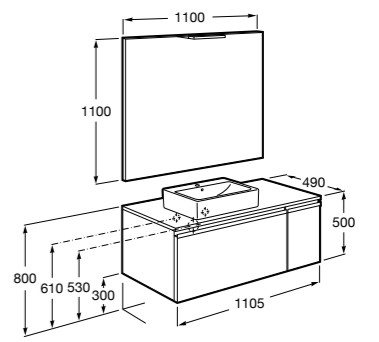

Neima раковина слева

851006XXX Мебельный модуль для раковины с рабочей поверхностью. Раковина и смеситель не входят в комплект. Модуль дополнительно обработан защитой от влаги.

851044XXX PACK - Комплект мебели, раковины и зеркала с подсветкой LED Smartlight. Компактный сифон. Раковина, ножки и смеситель не входят в комплект. Модуль дополнительно обработан защитой от влаги.

856925331 Комплект из 2-х ножек.