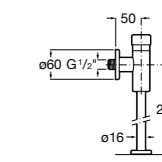

**Aqualine Confort**

5A9177C00 Нажимной смывной кран для писсуара

**Смывные краны для унитазов / настенные краны****Gem**

526900610 Смывной кран для унитаза. Изогнутая сливная труба 1".

**Aqualine Plus**

5A9577C00 Смывной кран 3/4" для унитаза. Механизм двойного слива 6/3 литра.