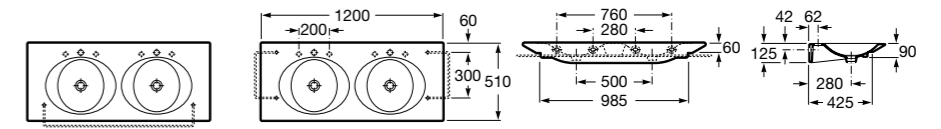

Kalahari

327896000 Настенная или накладная керамическая раковина. Смеситель не входит в комплект.