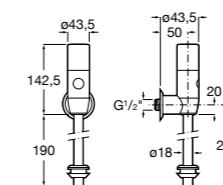

Instant Foot

505127800 Педальный кран. Установка на полу. Подвод одной воды.

Fluent

5A9B24C00 Наружный смывной кран для писсуара.

Fluent

5A9D24C00 Наружный смывной кран для писсуара. Есо.

Смесители для раковин / термостаты Micro-T

Avant

5A0279C00 Термостат Micro-T для смесителя (холодная вода + предварительно смешанная).

Sprint

5A9124C00 Наружный смывной кран для писсуара.

5A9317C00 Внешняя трубка для писсуара.

Avant

5A0179C00 Термостат Micro-T для смесителя с одним подводом воды.

Avant

5A9279C00 Наружный смывной кран для писсуара.

5A9317C00 Внешняя трубка для писсуара.

Avant

505326203 Установочный комплект для Micro-T. Гибкий шланг и подсоединения.

Смывные краны для писсуаров / встраиваемые / электронные

Sentronic-S

5A8102C00 Электронный смывной кран для писсуара. Наружная панель. Хром.

5A8102CM0 Электронный смывной кран для писсуара. Наружная панель. Матовый.

5A8102B00 Электронный смывной кран для писсуара. Наружная панель. Белый.

525165203 Питание от четырех щелочных батареек 1,5 В. Батарейки не включены в комплект. Встраиваемый блок.

525165303 Питание от сети 230 V. Встраиваемый блок.

Смывные краны для писсуаров / монтируемые на стену / порционно-нажимные

Instant

5A9277C00 Наружный смывной кран для писсуара.

5A9317C00 Внешняя трубка для писсуара.

Смывные краны для писсуаров / встраиваемые / порционно-нажимные

Instant

5A9077C00 Встраиваемый смывной кран для писсуара.

Fluent

5A9C24C00 Встраиваемый смывной кран для писсуара.

Avant

5A9079C00 Встраиваемый смывной кран для писсуара.

Смывные краны для писсуаров / настенные краны

Sentronic-V

5A9A79C00 Электронный смывной клапан для писсуара. Питание от одной щелочной батареи 9 V.