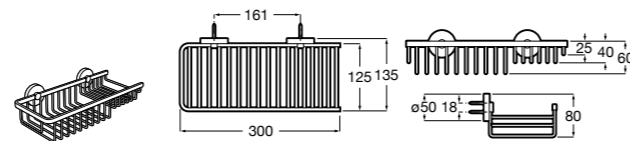

Compas
817365001 Контейнер решетчатый.