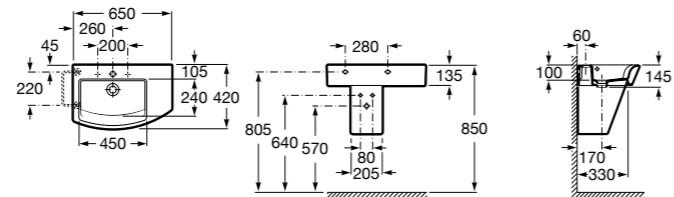

Hall Asimetrico

1. **327620000** Настенная или накладная керамическая раковина. Смеситель не входит в комплект.
   337621000 Полуьпедестал для керамической раковины.