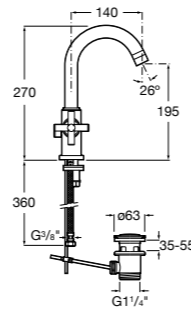

Loft

5A3043C00 Смеситель для раковины с высоким поворотным изливом, донным клапаном и гибкой подводкой.