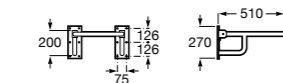

**Voylet**

818001000 Физиологическая подставка для ног.

**Общественные пространства / раковины****Access**

Настенная раковина без отверстий под смеситель.

	A	B
368PB8000	1000	928
368PB9000	600	528

Общественные пространства / писсуары**Proton**