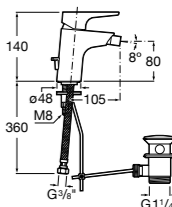

Atlas

5A6090C00 Смеситель для биде с регулятором направления потока, донным клапаном и гибкой подводкой.