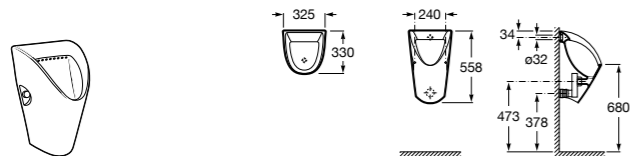

Общественные пространства / писсуары / разделители

Chic

35945J000 Писсуар с задним подводом воды. Включает в комплект: систему крепления, сифон и сливную крышку.

35945L000 Писсуар с верхним подводом воды. Включает в комплект: систему крепления, сифон и сливную крышку.