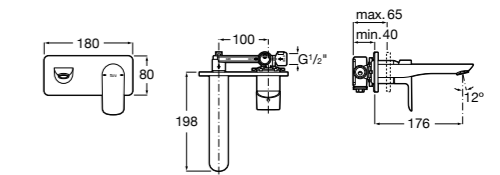

Cala ©

5A356EC00 Встраиваемый смеситель для раковины.

525220603 Универсальный монтажный блок для встраиваемого смесителя для раковины.