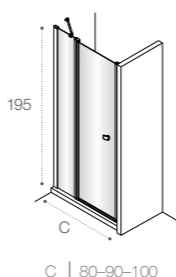

Capital
□ 446