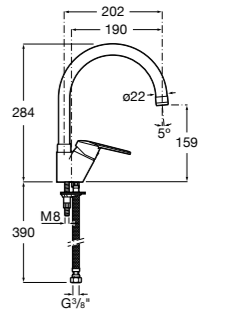

Victoria

5A8E25C00 Смеситель для кухни с высоким поворотным изливом, аэратором и гибкой подводкой.