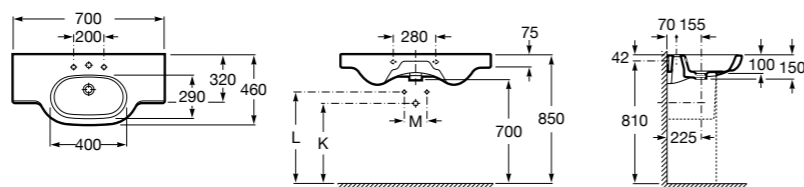

Dama

327782000 Настенная керамическая раковина. Смеситель не входит в комплект.

337470000 Пьедестал для керамической раковины.

337471000 Полупьедестал для керамической раковины.

Meridian

327240000 Настенная керамическая раковина. Смеситель не входит в комплект.

335240000 Пьедестал для керамической раковины.

337241000 Полупьедестал для керамической раковины.