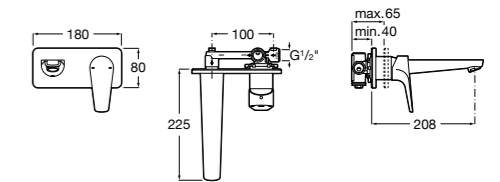

Cala ©

5A346EC00 Смеситель для раковины с высоким изливом, гладкий корпус, с гибкой подводкой. Cold start.

Loft

5A3043C00 Смеситель для раковины с высоким поворотным изливом, донным клапаном и гибкой подводкой.

L20

5A3C09C00 Смеситель для раковины с высоким изливом, донным клапаном и гибкой подводкой. Cold start.

5A3H09C00 Смеситель для раковины с высоким изливом, гладкий корпус, с гибкой подводкой.

Carmen

5A384BC00 Смеситель для раковины с высоким поворотным изливом, донным клапаном click-clack и гибкой подводкой.

L20

5A4009C00 Смеситель со средней высотой излива, гибкой подводкой. Cold start.

Insignia

5A353AC00 Встраиваемый смеситель для раковины. Для установки вместе с арт. 525220603.

5A353A..0 Встраиваемый смеситель для раковины. Покрытие Everlux. Для установки вместе с арт. 5252206...

525220603 Универсальный монтажный блок для встраиваемого смесителя для раковины.

5252206.. Универсальный монтажный блок для встраиваемого смесителя для раковины. Покрытие Everlux.

Смесители для раковин / встраиваемые / однорычажные

L90

5A3L20C00 Встраиваемый смеситель для раковины. Для установки вместе с арт. 525220603.

525220603 Универсальный монтажный блок для встраиваемого смесителя для раковины.

Atlas

5A3590C00 Встраиваемый смеситель для раковины. Для установки вместе с арт. 525220603.

525220603 Универсальный монтажный блок для встраиваемого смесителя для раковины.

Pals ©

5A356DC00 Встраиваемый смеситель для раковины.

525220603 Универсальный монтажный блок для встраиваемого смесителя для раковины.

Malva ©

5A3L3BC00 Встраиваемый смеситель для раковины.

525220603 Универсальный монтажный блок для встраиваемого смесителя для раковины.

Naia