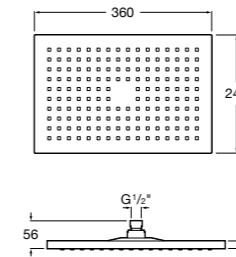

Rainsense

5B3050C00 Прямоугольная душевая насадка. Хромированный ABS-пластик. Кронштейн покупается отдельно.