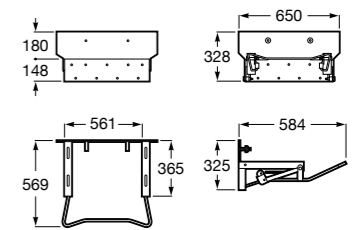

Access

816323000 Регулируемый каркас для настенной раковины.