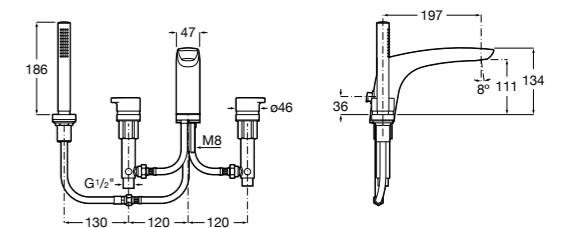

Смесители для ванны и душа / монтаж на бортик

Insignia

1. **5A093AC00** Монтируемый на край ванны двухвентильный смеситель для ванны-душа с изливом 197 мм, с душевой лейкой и гибким шлангом.