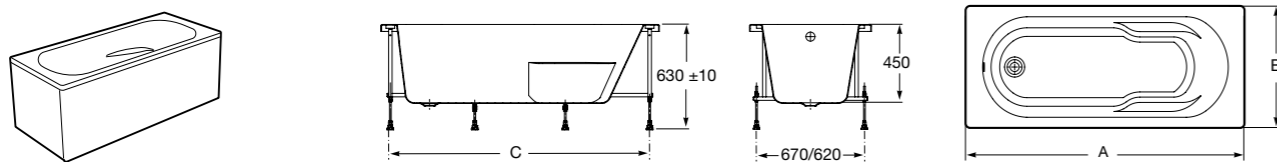

Genova, Genova-N

Акриловая ванна прямоугольная, глубина 45 см. Монтажный комплект заказывается отдельно.

	A	B	C	Объем, л
ZRU9302894	1500	750	1390	235
ZRU9302973	1600	700	1490	230

ZRU9302895	Монтажный комплект 1500 (каркас, комплект креплений к стене, система слив-перелив полуавтомат).
ZRU9302974	Монтажный комплект 1600 (каркас, комплект креплений к стене, система слив-перелив полуавтомат).
ZRU9302896	Фронтальная панель 1500.
ZRU9302975	Фронтальная панель 1600.
ZRU9302897	Боковая панель 750, левая.
ZRU9302898	Боковая панель 750, правая.
ZRU9302976	Боковая панель 700, левая.
ZRU9302977	Боковая панель 700, правая.