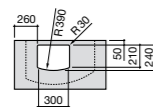

Hall Asimetrico

1. **327620000** Настенная или накладная керамическая раковина. Смеситель не входит в комплект.
   337621000 Полуьпедестал для керамической раковины.