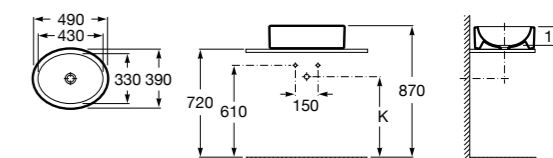

**Diverta**

327111000 Настенная или накладная керамическая раковина. Смеситель не входит в комплект.

Размеры в мм

**Sofia**

327720000 Накладная керамическая раковина. Смеситель не входит в комплект.

**Beyond**