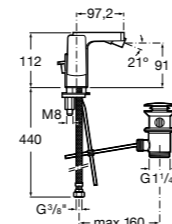

L90

5A6301C00 Смеситель для биде с рычагом сбоку, регулятором направления потока, донным клапаном и гибкой подводкой. Cold start.