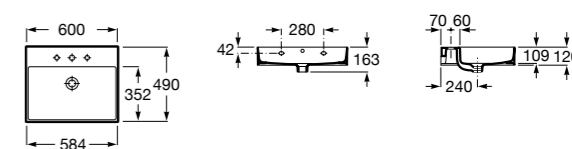

Inspira

1. **32752C..0** Настенная или накладная керамическая раковина из материала FINECERAMIC®. Смеситель не входит в комплект.