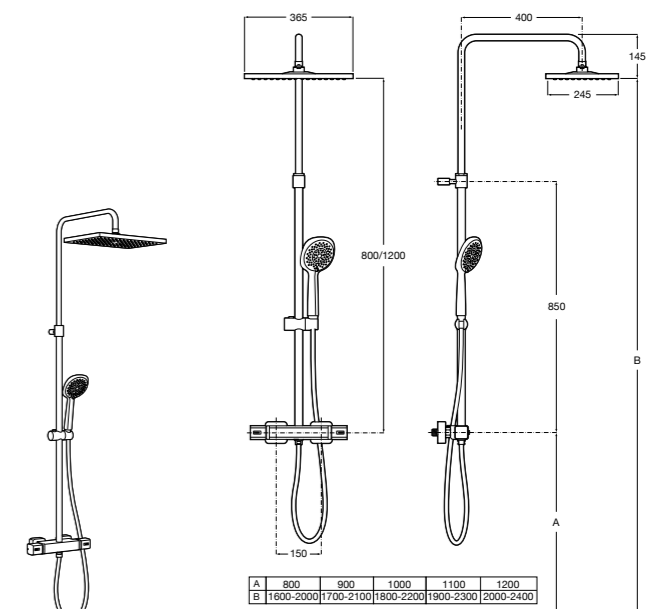

Level-T

5A201AC00 Душевая стойка со смесителем-термостатом. Регулируемая высота. Включает: верхний душ 365x245 мм, ручной душ диаметром 130 мм с тремя режимами напора воды, гибкий шланг 1,75 м и держатель с возможностью регулировки наклона и высоты.