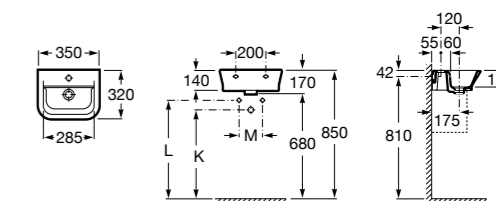

The Gap Original

327479000 Настенная керамическая раковина. Смеситель не входит в комплект.

337472000 Полуьпедестал для керамической раковины компакт.