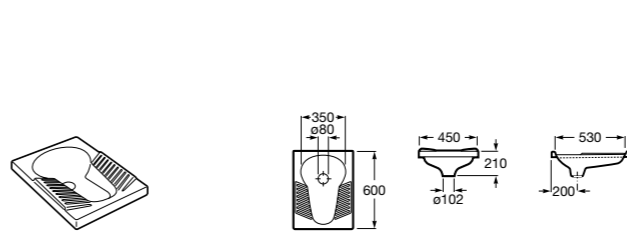

Общественные пространства / чаша Генуя

Oriental

345090001 Чаша Генуя.