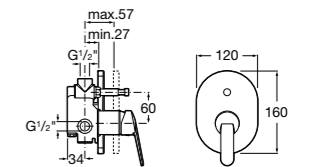

**Alfa**

- 5A0A25C00** Встраиваемый смеситель для ванны-душа с переключателем потока.

**Victoria**

- 5A0625C00** Встраиваемый смеситель для ванны-душа с переключателем потока.

**Смесители для ванны и душа / монтаж на бортик****Insignia**