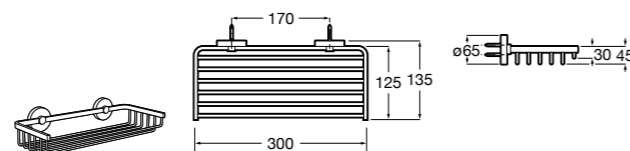

Compas
817440001 Контейнер решетчатый.