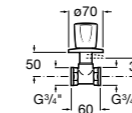

Brava

5A1630C00 Встраиваемый вентиль. 3/4". Синий указатель (холодная).

5A0630C00 Встраиваемый вентиль. 3/4". Красный указатель (горячая).