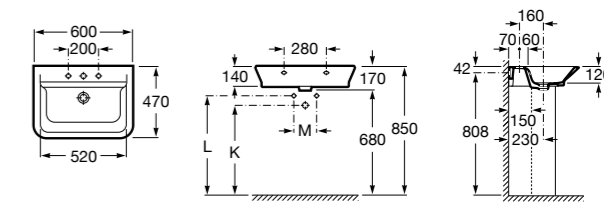

Dama

- 327784000** Настенная керамическая раковина. Смеситель не входит в комплект.
337470000 Пьедестал для керамической раковины.
337471000 Полуьпедестал для керамической раковины.

Размеры в мм

Meridian