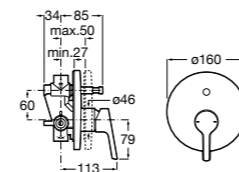

Malva

1. **5A063BC00** Встраиваемый смеситель для ванны-душа с переключателем потока.