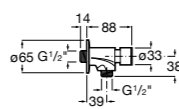

Смывные краны для писсуаров / монтируемые на стену / порционно-нажимные

Instant

5A9277C00 Наружный смывной кран для писсуара.

5A9317C00 Внешняя трубка для писсуара.