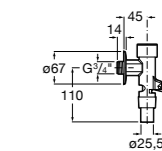

Aqualine Basic

5A9477C00 Смывной кран 3/4" для унитаза.