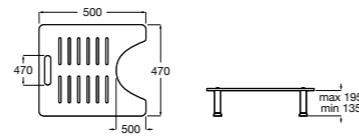

Access Comfort

816919009 COMFORT - Подставка для ног.

Access Comfort

816322000 Складное сиденье для душа из нержавеющей стали.