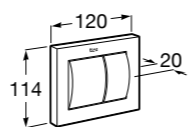

Доступность / панель смыва

PL-N1 Dual

890066000 PL-N1 - Вспомогательная панель, двойной смыв, пневматическое управление для людей с ограниченной подвижностью. Устанавливается вместе с любой механической панелью управления Роса. Максимальное расстояние 1500 мм.