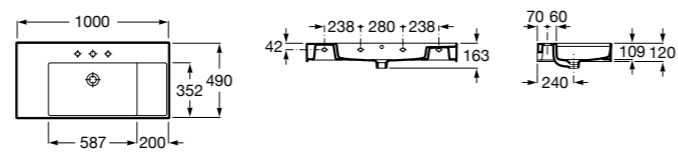

Kalahari

327897000 Настенная или накладная керамическая раковина. Смеситель не входит в комплект.