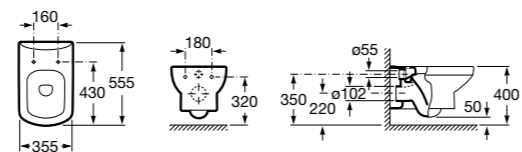

801782004 Сиденье и крышка с механизмом «мягкое закрытие» для унитаза.

801780004 Сиденье и крышка для унитаза.

Размеры в мм

Dama Senso

346517000 Подвесная чаша с горизонтальным выпуском.

ZRU9000040 Сиденье и крышка с механизмом «мягкое закрывание» и быстрого снятия для унитаза.