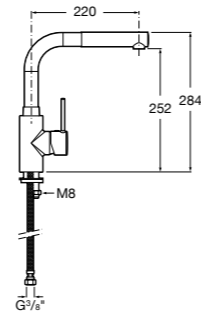

Targa

5A8560C00 Смеситель для кухни с поворотным изливом, с выдвижным душем, аэратором и гибкой подводкой.