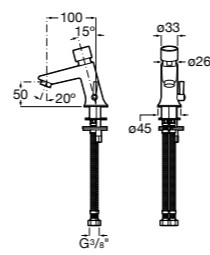

Instant

1. **5A3377C00** Смеситель для раковины с аэратором и гибкой подводкой. Ограничитель расхода 2 л/мин. Автоматическое закрытие через 15 секунд.