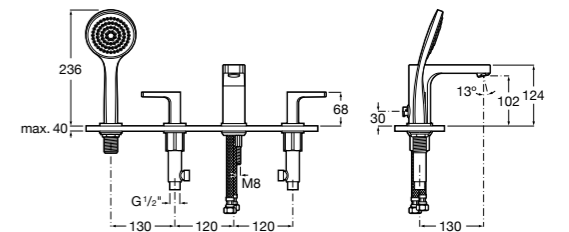

Insignia

5A183AC00 Монтируемый на край ванны двухвентильный смеситель для ванны-душа с изливом 130 мм, с душевой лейкой и гибким шлангом.

L90

5A9801C00 Монтируемый на край ванны двухвентильный смеситель для ванны-душа с изливом 197 мм, с душевой лейкой и гибким шлангом.

L90

5A9901C00 Монтируемый на край ванны двухвентильный смеситель для ванны-душа с изливом 130 мм, с душевой лейкой и гибким шлангом.

L90

5A0901C00 Монтируемый на край ванны однорычажный смеситель для ванны-душа, гибкая душевая лейка L90 1,75 м. Излив 197 мм.

Размеры в мм

L90

5A1801C00 Монтируемый на край ванны двухвентильный смеситель для ванны-душа с изливом 130 мм, с душевой лейкой и гибким шлангом.

Pals ©

5A986DC00 Монтируемый на край ванны смеситель для ванны-душа с центральным изливом, с переключателем и душевой лейкой.

Loft

5A0943C00 Монтируемый на край ванны смеситель с высоким изливом для ванны и душа с переключателем, душевой лейкой и гибким душевым шлангом 1,75 м.

Carmen

5A094BC00 Встраиваемый смеситель для ванны-душа с переключателем потока.

Размеры в мм