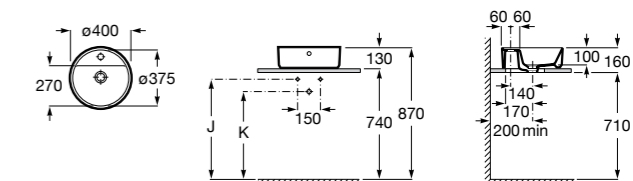

The Gap Round

3270MK000 Накладная или встраиваемая керамическая раковина с отверстием под смеситель. Смеситель не входит в комплект.