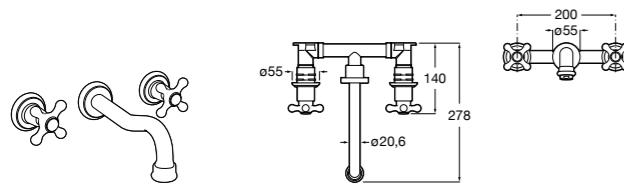

Carmen

5A474BC00 Встраиваемый в стену смеситель для раковины.

Смесители для биде / монтаж на бортик / однорычажные

Insignia

5A603AC00 Смеситель для биде с регулятором направления потока, донным клапаном и гибкой подводкой.

5A6A3A..0 Смеситель для биде с регулятором направления потока и гибкой подводкой. Не включает донный клапан. Покрытие Everlux.

Pais

5A606DC00 Смеситель для биде с ручкой-джойстиком, регулятором направления потока, донным клапаном и гибкой подводкой.