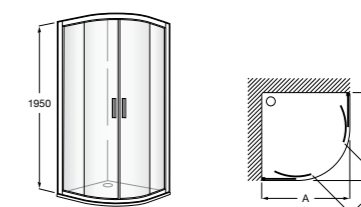

Душевые ограждения / 2 стены / угловые / раздвижные двери

Ura Standard MR

MR - Угловой душ с 2 раздвижными элементами + 2 фиксируемых элемента. Прозрачное стекло, профиль цвета – блестящий хром. Предел до стены в открытом виде 25 мм. Включает обработку Maxiclean.

	Ширина (A)	Открытие (B)
AM16608012M	800 (R.500)	435
AM16609012M	900 (R.500)	465