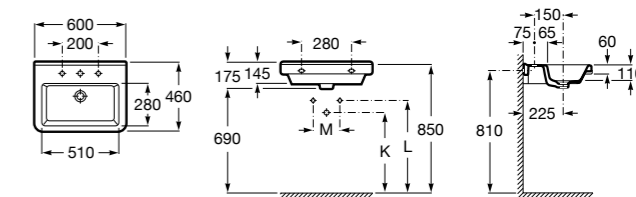

Dama

- 327784000** Настенная керамическая раковина. Смеситель не входит в комплект.
337470000 Пьедестал для керамической раковины.
337471000 Полуьпедестал для керамической раковины.

Размеры в мм

Meridian