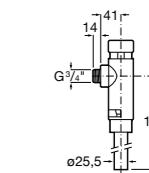

Aqualine Plus

5A9577C00 Смывной кран 3/4" для унитаза. Механизм двойного слива 6/3 литра.