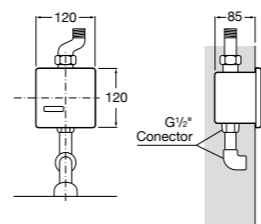

Instant Foot

505127800 Педальный кран. Установка на полу. Подвод одной воды.

Fluent

5A9B24C00 Наружный смывной кран для писсуара.

Fluent

5A9D24C00 Наружный смывной кран для писсуара. Есо.

Смесители для раковин / термостаты Micro-T

Avant

5A0279C00 Термостат Micro-T для смесителя (холодная вода + предварительно смешанная).

Sprint

5A9124C00 Наружный смывной кран для писсуара.

5A9317C00 Внешняя трубка для писсуара.

Avant

5A0179C00 Термостат Micro-T для смесителя с одним подводом воды.

Avant

5A9279C00 Наружный смывной кран для писсуара.

5A9317C00 Внешняя трубка для писсуара.

Avant

505326203 Установочный комплект для Micro-T. Гибкий шланг и подсоединения.

Смывные краны для писсуаров / встраиваемые / электронные

Sentronic-S

5A8102C00 Электронный смывной кран для писсуара. Наружная панель. Хром.

5A8102CM0 Электронный смывной кран для писсуара. Наружная панель. Матовый.

5A8102B00 Электронный смывной кран для писсуара. Наружная панель. Белый.

525165203 Питание от четырех щелочных батареек 1,5 В. Батарейки не включены в комплект. Встраиваемый блок.

525165303 Питание от сети 230 V. Встраиваемый блок.

Смывные краны для писсуаров / монтируемые на стену / порционно-нажимные

Instant

5A9277C00 Наружный смывной кран для писсуара.

5A9317C00 Внешняя трубка для писсуара.

Смывные краны для писсуаров / встраиваемые / порционно-нажимные

Instant

5A9077C00 Встраиваемый смывной кран для писсуара.

Fluent

5A9C24C00 Встраиваемый смывной кран для писсуара.

Avant

5A9079C00 Встраиваемый смывной кран для писсуара.

Смывные краны для писсуаров / настенные краны

Sentronic-V

5A9A79C00 Электронный смывной клапан для писсуара. Питание от одной щелочной батареи 9 V.