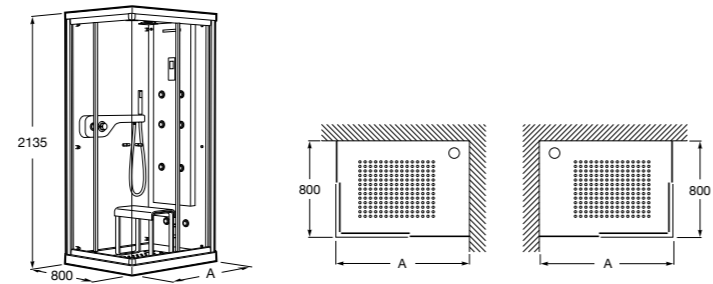

Душевые ограждения

Кабины с гидромассажем

Zen Club

- 2H0429000** CLUB - Кабина с гидромассажем, правая (панель с форсунками справа).
2H0428000 CLUB - Кабина с гидромассажем, левая (панель с форсунками слева).
2H0425000 CLUB - Кабина с гидромассажем, правая (панель с форсунками справа).
2H0424000 CLUB - Кабина с гидромассажем, левая (панель с форсунками слева).
2H0432000 Сиденье.