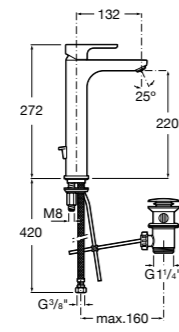

L20

5A3C09C00 Смеситель для раковины с высоким изливом, донным клапаном и гибкой подводкой. Cold start.

5A3H09C00 Смеситель для раковины с высоким изливом, гладкий корпус, с гибкой подводкой.

Carmen

5A384BC00 Смеситель для раковины с высоким поворотным изливом, донным клапаном click-clack и гибкой подводкой.