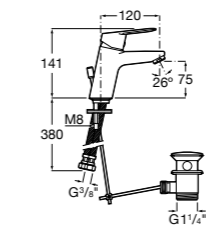

Alfa ®

1. **5A3P25C00** Смеситель для раковины с донным клапаном и гибкой подводкой. Cold start.