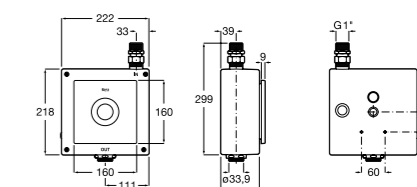

Краны для унитазов / встраиваемые краны / электронные

Sentronic-R

5A9102C00 Электронный смывной кран для унитаза. Слив с регулировкой 6 л или 3 л.