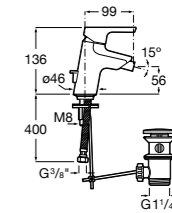

Malva

5A603BC00 Смеситель для биде с регулятором направления потока, донным клапаном и гибкой подводкой.