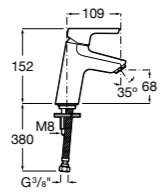

Malva

1. **5A323BC0M** Смеситель для раковины, гладкий корпус, с гибкой подводкой.
   5A323BC00 Смеситель для раковины, гладкий корпус, с гибкой подводкой. Cold start.