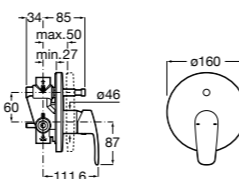

Monodin-N

1. **5A0698C00** Встраиваемый смеситель для ванны-душа с переключателем потока.