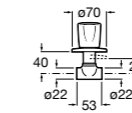

Brava

5A1930C00 Встраиваемый вентиль для сварки 22 мм. Синий указатель (холодная).

5A0930C00 Встраиваемый вентиль для сварки 22 мм. Красный указатель (горячая).