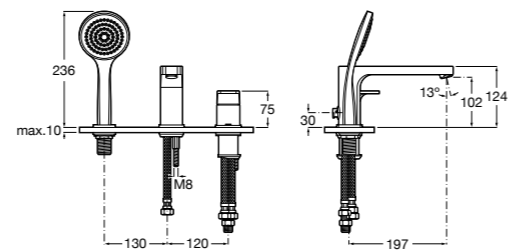

Insignia

5A183AC00 Монтируемый на край ванны двухвентильный смеситель для ванны-душа с изливом 130 мм, с душевой лейкой и гибким шлангом.