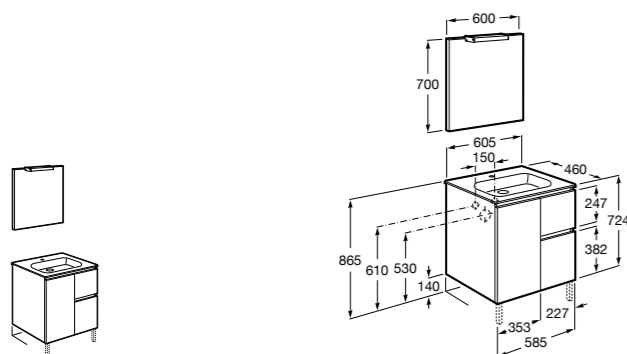

Anima

851029XXX UNIK - Комплект мебели и раковины. Компактный сифон. Ножки и смеситель не входят в комплект.

851033XXX PASC - Комплект мебели, раковины, зеркала и настенного LED-светильника. Сифон не включен в комплект. Ножки и смеситель не входят в комплект.

816757339 Комплект из 2-х ножек.

The Gap ®

851500XXX UNIK - Мебельный модуль для раковины с рабочей поверхностью. Раковина и смеситель не входят в комплект. Столешница дополнительно обработана защитой от влаги.

851531XXX PASC - Мебельный модуль для раковины с рабочей поверхностью и зеркалом Eidos. Раковина и смеситель не входят в комплект. Столешница дополнительно обработана защитой от влаги.

816829339 Набор из 2 ножек 275 мм для мебели со столешницей.

816829458 Набор из 2 ножек 275 мм для мебели со столешницей.