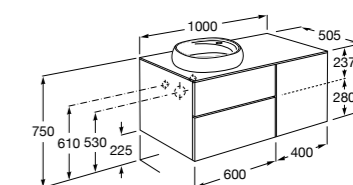

Beyond раковина слева

851396XXX Мебельный модуль для накладной раковины 455 (см. совместимость). Раковина и смеситель не входят в комплект.