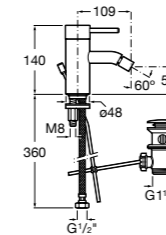

Lanta

5A6011C00 Смеситель для биде с регулятором направления потока, донным клапаном и гибкой подводкой.