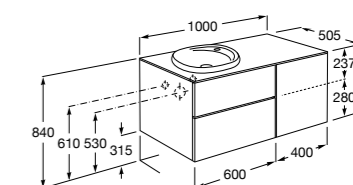

Beyond раковина слева

851408XXX Мебельный модуль для врезной раковины 450 (см. совместимость). Раковина и смеситель не входят в комплект.