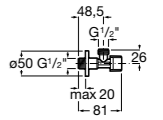

Запорный кран

525165800 Угловой запорный кран 1/2" - 3/8" (шаровый механизм, пластиковая ручка).

525165900 Угловой запорный кран 1/2" - 1/2" (шаровый механизм, пластиковая ручка).