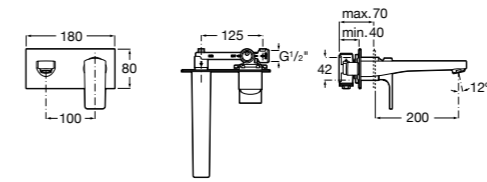

Смесители для раковин / встраиваемые / однорычажные

L90

5A3L20C00 Встраиваемый смеситель для раковины. Для установки вместе с арт. 525220603.

525220603 Универсальный монтажный блок для встраиваемого смесителя для раковины.

Atlas

5A3590C00 Встраиваемый смеситель для раковины. Для установки вместе с арт. 525220603.

525220603 Универсальный монтажный блок для встраиваемого смесителя для раковины.