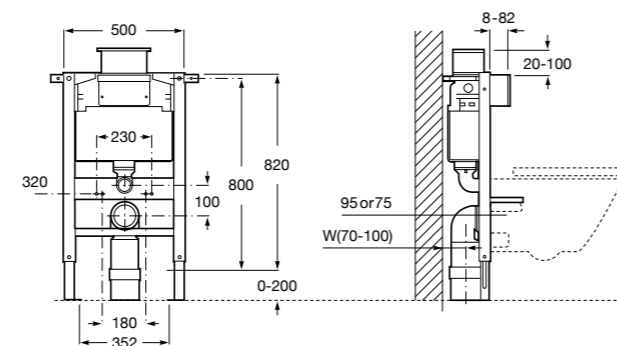

Duplo WC Smart

890090800 Встраиваемый каркас с бачком двойного смыва, гибкой подводкой для Smart-унитазов, гибким шлангом и установочным комплектом. Минимальная глубина 140 мм, высота 1190 мм. Межосевое расстояние 180 мм. Патрубок Ø 90 и 110. Рекомендуется для установки подвесного унитаза In-Wash® Inspira. Может быть укомплектован совместимой панелью смыва Roca (в комплект не входит).

Duplo WC под окно

890121010 Каркас со встроенным бачком двойного смыва для подвесного унитаза. Минимальная глубина 160 мм. Боковое гидравлическое соединение. Позволяет установить панель смыва фронтально или сбоку. Патрубок Ø 90 и 110. Межосевое расстояние 180 мм или 230 мм. Металлический профиль с максимальной нагрузкой 400 кг, регулируемые ножки 0-200 мм. Может быть укомплектован совместимой панелью смыва Roca (в комплект не входит).