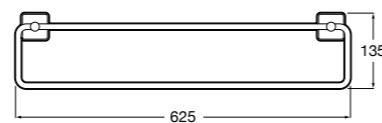

Victoria

1. 816660001 Решетка для полотенец, Крепление на болты или клей.