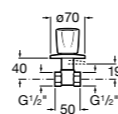

Brava

5A1530C00 Встраиваемый вентиль. 1/2". Синий указатель (холодная).

5A0530C00 Встраиваемый вентиль. 1/2". Красный указатель (горячая).