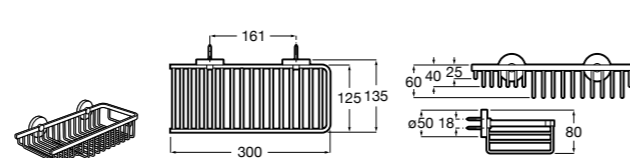

Compas
817442001 Контейнер решетчатый.