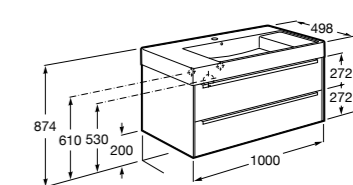

Inspira

851077XXX UNIK - Комплект мебели и раковины. Компактный сифон. Ножки и смеситель не входят в комплект.

816815339 Комплект из 2-х ножек.