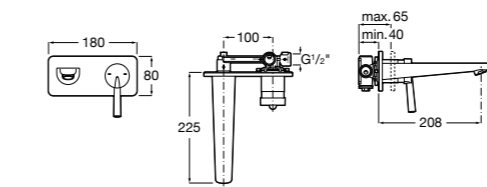

Pals ©

5A356DC00 Встраиваемый смеситель для раковины.

525220603 Универсальный монтажный блок для встраиваемого смесителя для раковины.

Malva ©

5A3L3BC00 Встраиваемый смеситель для раковины.

525220603 Универсальный монтажный блок для встраиваемого смесителя для раковины.