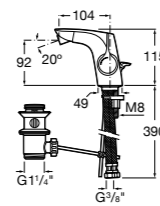

**Смесители для раковин / встраиваемые /
двухвентильные**

Insignia

5A453AC00 Встраиваемый смеситель для раковины.

Loft

5A4743C00 Встраиваемый в стену смеситель для раковины с изливом 190 мм.

Carmen

5A474BC00 Встраиваемый в стену смеситель для раковины.

Смесители для биде / монтаж на бортик / однорычажные

Insignia

5A603AC00 Смеситель для биде с регулятором направления потока, донным клапаном и гибкой подводкой.

5A6A3A..0 Смеситель для биде с регулятором направления потока и гибкой подводкой. Не включает донный клапан. Покрытие Everlux.

Pais

5A606DC00 Смеситель для биде с ручкой-джойстиком, регулятором направления потока, донным клапаном и гибкой подводкой.

L90

5A6001C00 Смеситель для биде с регулятором направления потока, донным клапаном и гибкой подводкой.

L90

5A6301C00 Смеситель для биде с рычагом сбоку, регулятором направления потока, донным клапаном и гибкой подводкой. Cold start.

L90C

5A6A01C00 Смеситель для биде с регулятором направления потока, донным клапаном и гибкой подводкой. Cold start.

Carmen

5A604BC00 Смеситель для биде с регулятором направления потока, гладким корпусом, донным клапаном click-clack и гибкой подводкой.

Naia

5A6096C00 Смеситель для биде с регулятором направления потока, донным клапаном и гибкой подводкой.

5A6A96..0 Смеситель для биде с регулятором направления потока и гибкой подводкой. Не включает донный клапан. Покрытие Everlux.

Lanta

5A6011C00 Смеситель для биде с регулятором направления потока, донным клапаном и гибкой подводкой.

Lanta

5A6111C00 Смеситель для биде с регулятором направления потока, цепочкой и гибкой подводкой.

Atlas

5A6090C00 Смеситель для биде с регулятором направления потока, донным клапаном и гибкой подводкой.

Atlas