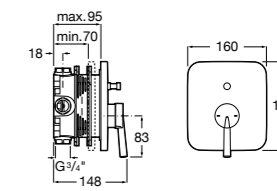

L90

5A0B01C00 Встраиваемый смеситель 1/2" для ванны-душа с переключателем потока. Установка с RocaBox Арт. 525869403.