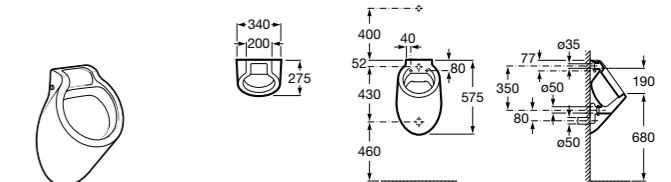

Spun

353148000 Писсуар с задним подводом воды с крышкой. Включает в себя: систему крепления, сливной сифон и шланг 1/2" с заглушкой.

353147000 Писсуар с задним подводом воды без крышки. Включает в себя: систему крепления, сливной сифон и шланг 1/2" с заглушкой.

353149000 Писсуар с верхним подводом воды без крышки. Включает в себя: систему крепления, сливной сифон и шланг 1/2" с заглушкой.