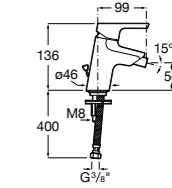

Malva

5A613BC00 Смеситель для биде с регулятором направления потока, цепочкой и гибкой подводкой.