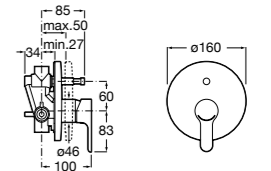

**Alfa**

- 5A0A25C00** Встраиваемый смеситель для ванны-душа с переключателем потока.

**Victoria**

- 5A0625C00** Встраиваемый смеситель для ванны-душа с переключателем потока.

**Смесители для ванны и душа / монтаж на бортик****Insignia**