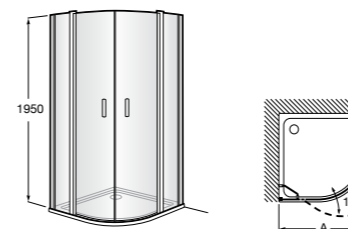

Easy MRF

Угловой душ с 2 распашными элементами + 2 фиксированных элемента.

		Минимальное открытие (C)
MRF (A)	От 750 до 900	650
	От 901 до 1100	650