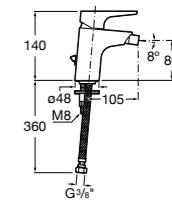

Atlas

5A6190C00 Смеситель для биде с регулятором направления потока, цепочкой и гибкой подводкой.