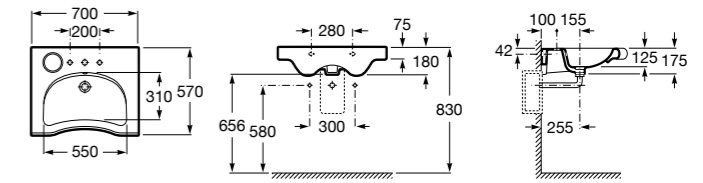

Meridian

32724H000 Настенная керамическая раковина. Смеситель не входит в комплект.

506403207 Выпуск с внутренним переливом и встроенным сифоном.

892814000 Выпуск со встроенным гибким сифоном.