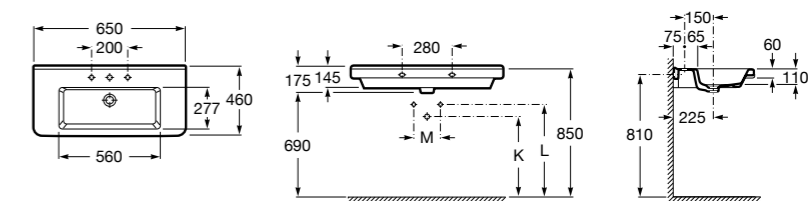

**Dama**

327783000 Настенная керамическая раковина. Смеситель не входит в комплект.

337470000 Пьедестал для керамической раковины.

337471000 Полупьедестал для керамической раковины.

Размеры в мм

Meridian

- 325241000** Настенная керамическая раковина. Смеситель не входит в комплект.
335240000 Пьедестал для керамической раковины.
337241000 Полуьпедестал для керамической раковины.