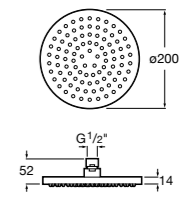

Rainsense

5B2950C00 Круглая душевая насадка. Хромированная нержавеющая сталь. Кронштейн покупается отдельно.