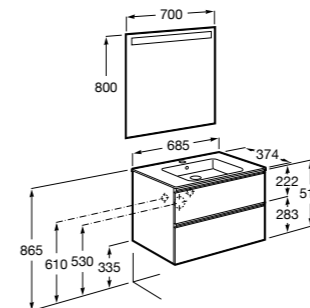

The Gap Compact ®

1. **851496XXX** UNIK - Комплект мебели с 2 ящиками и раковиной (смеситель располагается по центру).
   851527XXX PACK - Комплект мебели с 2 ящиками и раковиной (смеситель располагается по центру) и зеркала Eidos.
   816826339 Набор из 2 ножек 335 мм для мебели UNIK с 2 ящиками.
   816826458 Набор из 2 ножек 335 мм для мебели UNIK с 2 ящиками.