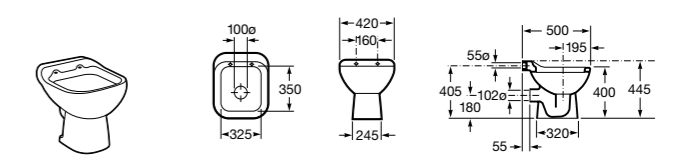

Слив

Garda

1. **371055000** Слив. Включает в комплект: керамическую решетку, резиновое выпускное соединение и установочный комплект.
   526005510 Решетка из нержавеющей стали с резиновой вставкой.