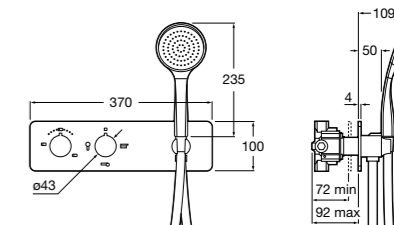

**Puzzle-T****5A2778C00** Встраиваемый термостат для душа. 3-поточный переключатель.**Insignia****5A213AC00** Встраиваемый термостат для душа. 3-поточный переключатель.**L90****5A2101C00** Встраиваемый термостат для душа. 3-поточный переключатель.**Naia****5A2196C00** Встраиваемый термостат для душа. 3-поточный переключатель.**Atlas****5A2190C00** Встраиваемый термостат для душа. 3-поточный переключатель.**Смесители для душа / термостатические / встраиваемые / 4-поточный переключатель****Puzzle-T****5A2878C00** Встраиваемый термостат для душа. 4-поточный переключатель.**Смесители для душа / термостатические / встраиваемые / 5-поточный переключатель****Puzzle-T****5A2978C00** Встраиваемый термостат для душа. 5-поточный переключатель.**Центральные термостаты****Gran Caudal Square****5A9B4AC00** Встраиваемый центральный термостат для душа высокой пропускной способности. Для установки с RosaBox Арт. 525869403**Gran Caudal Round****5A9A4AC00** Встраиваемый центральный термостат для душа высокой пропускной способности. Для установки с RosaBox Арт. 525869403**Переключатели и вентили****Aqualine Square 2 положения****5A164AC00** SQUARE - Встраиваемый переключатель (2 положения) для ванны или душа. Установка с Арт. 525166803.**525166803** Скрытый монтажный блок для дивертора на 2 выхода 1/2\"/>
**Aqualine Soft 2 положения****5A1A4AC00** SOFT - Встраиваемый переключатель (2 положения) для ванны или душа. Установка с Арт. 525166803.**525166803** Скрытый монтажный блок для дивертора на 2 выхода 1/2\"/>