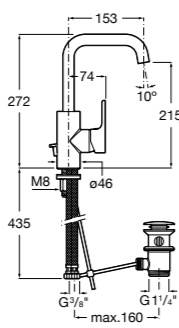

L20

5A4009C00 Смеситель со средней высотой излива, гибкой подводкой. Cold start.

Insignia

5A353AC00 Встраиваемый смеситель для раковины. Для установки вместе с арт. 525220603.

5A353A..0 Встраиваемый смеситель для раковины. Покрытие Everlux. Для установки вместе с арт. 5252206...

525220603 Универсальный монтажный блок для встраиваемого смесителя для раковины.

5252206.. Универсальный монтажный блок для встраиваемого смесителя для раковины. Покрытие Everlux.