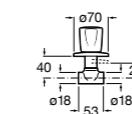

Brava

5A1830C00 Встраиваемый вентиль для сварки 18 мм. Синий указатель (холодная).

5A0830C00 Встраиваемый вентиль для сварки 18 мм. Красный указатель (горячая).