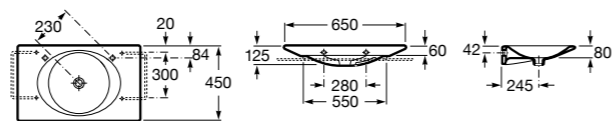

Kalahari

1. **32787400H** Настенная или накладная керамическая раковина. Смеситель не входит в комплект.
   327874000 Настенная или накладная керамическая раковина без отверстия под смеситель.