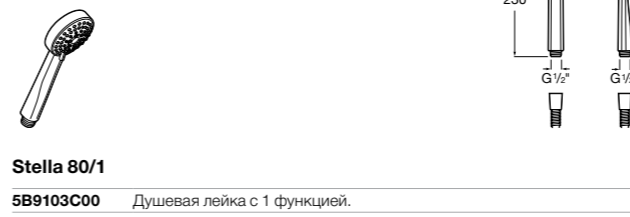

5B1103C07 * Душевая лейка с 3 функциями. Упаковка блистер.

**Stella Stick Square**

5B9L61C00 STICK SQUARE - Душевая лейка с 1 функцией Rain.

**Stella 80/1**

5B9103C00 Душевая лейка с 1 функцией.

5B9103C07 * Душевая лейка с 1 функцией. Упаковка блистер.