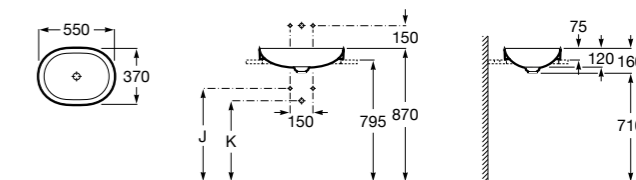

Inspira Round

327527..0 ROUND - Полуистраиваемая раковина из материала FINECERAMIC® с фиксированным открытым керамическим выпуском и монтажным креплением. Смеситель не входит в комплект.