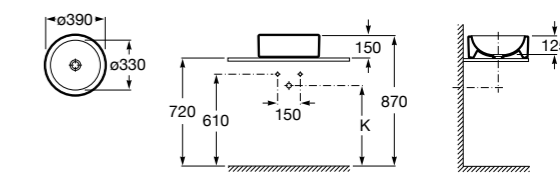

**The Gap Square**

3270ML000 Накладная керамическая раковина. Смеситель не входит в комплект.

**The Gap Round**

3270MJ000 Накладная керамическая раковина. Смеситель не входит в комплект.

**Terra**

32722D000 Накладная керамическая раковина. Смеситель не входит в комплект.