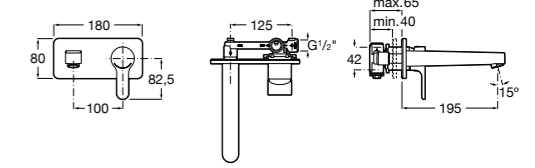

Cala ©

5A346EC00 Смеситель для раковины с высоким изливом, гладкий корпус, с гибкой подводкой. Cold start.

Loft

5A3043C00 Смеситель для раковины с высоким поворотным изливом, донным клапаном и гибкой подводкой.

L20

5A3C09C00 Смеситель для раковины с высоким изливом, донным клапаном и гибкой подводкой. Cold start.

5A3H09C00 Смеситель для раковины с высоким изливом, гладкий корпус, с гибкой подводкой.

Carmen

5A384BC00 Смеситель для раковины с высоким поворотным изливом, донным клапаном click-clack и гибкой подводкой.

L20

5A4009C00 Смеситель со средней высотой излива, гибкой подводкой. Cold start.

Insignia

5A353AC00 Встраиваемый смеситель для раковины. Для установки вместе с арт. 525220603.

5A353A..0 Встраиваемый смеситель для раковины. Покрытие Everlux. Для установки вместе с арт. 5252206...

525220603 Универсальный монтажный блок для встраиваемого смесителя для раковины.

5252206.. Универсальный монтажный блок для встраиваемого смесителя для раковины. Покрытие Everlux.

Смесители для раковин / встраиваемые / однорычажные

L90

5A3L20C00 Встраиваемый смеситель для раковины. Для установки вместе с арт. 525220603.

525220603 Универсальный монтажный блок для встраиваемого смесителя для раковины.

Atlas

5A3590C00 Встраиваемый смеситель для раковины. Для установки вместе с арт. 525220603.

525220603 Универсальный монтажный блок для встраиваемого смесителя для раковины.

Pals ©

5A356DC00 Встраиваемый смеситель для раковины.

525220603 Универсальный монтажный блок для встраиваемого смесителя для раковины.

Malva ©

5A3L3BC00 Встраиваемый смеситель для раковины.

525220603 Универсальный монтажный блок для встраиваемого смесителя для раковины.

Naia