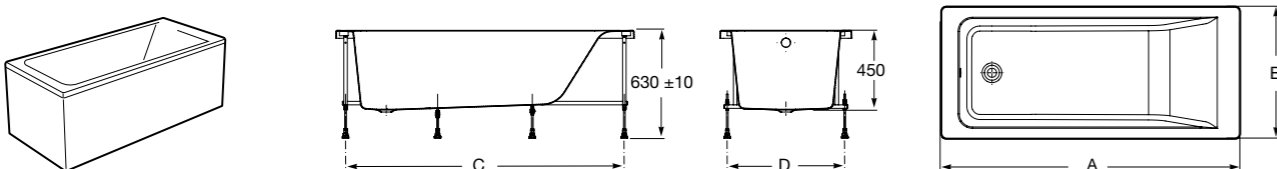

Easy

Акриловая ванна прямоугольная, глубина 45 см. Монтажный комплект заказывается отдельно.

	A	B	C	D	Объем, л
ZRU9302904	1500	700	1390	620	190
ZRU9302905	1700	700	1590	620	250
ZRU9302899	1700	750	1590	670	260
248618000	1800	800	1690	690	275

ZRU9302906	Монтажный комплект 1500 (каркас, комплект креплений к стене, система слив-перелив полуавтомат).
ZRU9302907	Монтажный комплект 1700x700 (каркас, комплект креплений к стене, система слив-перелив полуавтомат).
ZRU9302900	Монтажный комплект 1700x750 (каркас, комплект креплений к стене, система слив-перелив полуавтомат).
25P028000	Монтажный комплект 1800x750 (каркас, комплект креплений к стене, система слив-перелив полуавтомат).
ZRU9302908	Фронтальная панель 1500.
ZRU9302901	Фронтальная панель 1700.
259121000	Фронтальная панель 1800.
ZRU9302909	Боковая панель 700, левая.
ZRU9302910	Боковая панель 700, правая.
ZRU9302902	Боковая панель 750, левая.
ZRU9302903	Боковая панель 750, правая.
259123000	Боковая панель 800, левая.
259122000	Боковая панель 800, правая.

Размеры в мм

Bali

Акриловая ванна асимметричная, глубина 48 см. Монтажный комплект заказывается отдельно.

	A	B	Объем, л
7248639000	1500	1500	400

724F184000	Монтажный комплект.
7259134000	Фронтальная панель.