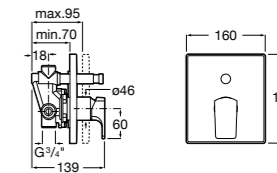

Victoria

5A0225C0M Монтируемый на стену смеситель для ванны и душа с автоматическим переключателем потока.

Смесители для ванны и душа / настенные / двухвентильные

Loft

5A0143C00 Монтируемый на стену смеситель для ванны и душа с автоматическим переключателем с фиксатором, гибким душевым шлангом 1,75 м, душевой лейкой и поворотным держателем.

Carmen

5A014BC00 Монтируемый на стену смеситель для ванны и душа с ручным переключателем, гибким душевым шлангом 1,50 м, душевой лейкой и поворотным держателем.

Brava

5A0130C02 Монтируемый на стену смеситель для ванны и душа с автоматическим переключателем с фиксатором, гибким душевым шлангом 1,50 м, душевой лейкой и поворотным держателем.

Смесители для ванны и душа / встраиваемые (установка с RocaBox)

Insignia

5A0B3AC00 Встраиваемый смеситель для ванны-душа с переключателем потока. Установка с RocaBox Арт. 525869403.

5A0B3A..0 Встраиваемый смеситель для ванны-душа с переключателем потока. Покрытие Everlux. Установка с RocaBox Арт. 525869403.

Размеры в мм

L90

5A0B01C00 Встраиваемый смеситель 1/2" для ванны-душа с переключателем потока. Установка с RocaBox Арт. 525869403.

Pals ©

5A0B6DC00 Встраиваемый смеситель для ванны-душа с переключателем потока. Установка с RocaBox Арт. 525869403.

Naia

5A0B96C00 Встраиваемый смеситель для ванны-душа с переключателем потока. Установка с RocaBox Арт. 525869403.

5A0B96..0 Встраиваемый смеситель для ванны-душа с переключателем потока. Покрытие Everlux. Установка с RocaBox Арт. 525869403.

Lanta

5A0B11C00 Встраиваемый смеситель для ванны-душа с переключателем потока. Установка с RocaBox Арт. 525869403.

Atlas

5A0B90C00 Встраиваемый смеситель для ванны-душа с переключателем потока. Установка с RocaBox Арт. 525869403.

Размеры в мм