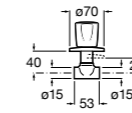

Brava

5A1330C00 Встраиваемый вентиль для сварки 15 мм. Синий указатель (холодная).

5A2330C00 Встраиваемый вентиль для сварки 15 мм. Красный указатель (горячая).