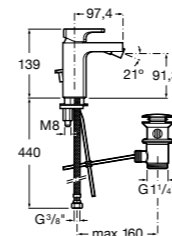

L90

5A6001C00 Смеситель для биде с регулятором направления потока, донным клапаном и гибкой подводкой.