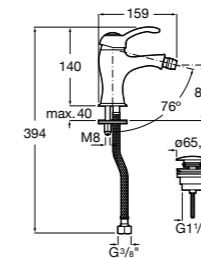

Carmen

5A604BC00 Смеситель для биде с регулятором направления потока, гладким корпусом, донным клапаном click-clack и гибкой подводкой.