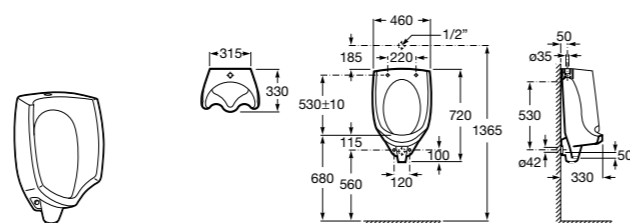

Аксессуары для писсуаров

Mural

353330001 Писсуар настенный с манжетой, пробкой для очистки и крепежным комплектом.

526505114 Связующий локоть Mural. Необходим для сборки писсуара Mural.

526505214 Сливной локоть Mural. Необходим для сборки писсуара Mural.

Аксессуары для слива

Garda

526005510 Решетка из нержавеющей стали с резиновой вставкой.