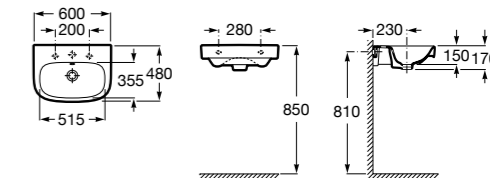

Debba

1. **32799400Y** Настенная керамическая раковина. Смеситель не входит в комплект.
   33799000Y Пьедестал для керамической раковины.
   33799100Y Полуьпедестал для керамической раковины.