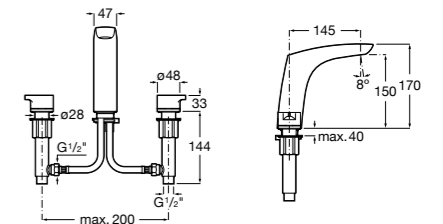

Смесители для раковин / монтаж на бортик / двухвентильные

Insignia

1. **5A443AC00** Монтируемый на раковину смеситель с центральным изливом, донным клапаном и гибкой подводкой.