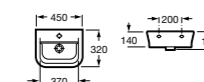

Раковина

Стр. 111	
Арт. 327477000	45 см