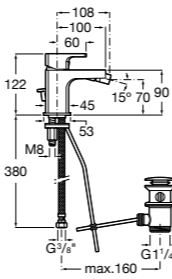

L90C

5A6A01C00 Смеситель для биде с регулятором направления потока, донным клапаном и гибкой подводкой. Cold start.