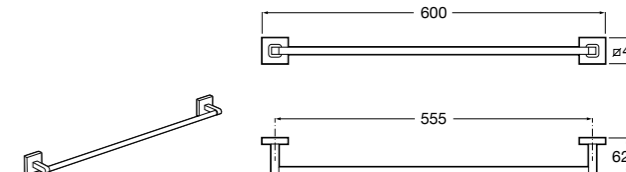

Hotel's

816386001 Полотенцедержатель двойной.

Cubica

816823001 Полотенцедержатель.