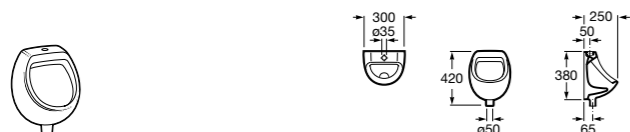

Mini

353145000 Писсуар с верхним подводом воды. Включает в комплект: разъем электропитания.