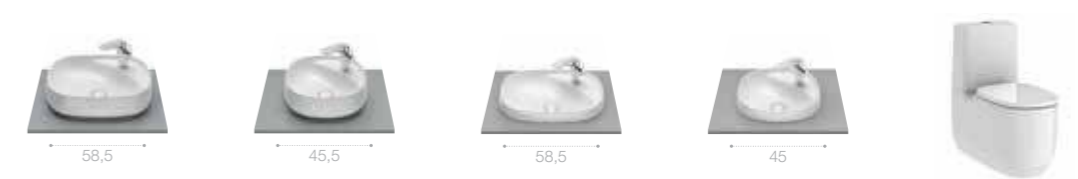

Beyond

Одна из самых эксклюзивных керамических коллекций Rosa, созданная для тех, кто готов сделать шаг вперед навстречу инновациям и космополитичному дизайну.

Ассортимент продукции

Раковина Totem Стр. 123   Раковина с полупьедесталом Стр. 123   Индивидуальные решения Стр. 114   Индивидуальные решения Стр. 114   Индивидуальные решения Стр. 114

Раковина накладная Стр. 134   Раковина накладная Стр. 136   Раковина врезная Стр. 139   Раковина врезная Стр. 140   Унитаз напольный Стр. 148

Унитаз напольный приставной для высококорослагаемого или встраиваемого бачка Стр. 155   Унитаз подвесной Стр. 152   Биде напольное Стр. 159   Биде подвесное Стр. 161

Дополните интерьер ванной комнаты

Ванна Стр. 369   Ванна Стр. 369

Комплект раковины и мебельного модуля для раковин из материала Fineceramic® или Surfex® Стр. 225   Мебельный модуль для накладной раковины Стр. 228   Мебельный модуль для раковины, полувстраиваемой на поверхность Стр. 228   Шкаф-колонна со встроенным зеркалом Стр. 246

Цветовая гамма | Керамические изделия

Белый   Белый матовый   Жемчужный   Оникс   Бежевый   Кофейный   Белый

Размеры указаны в см.

Surfex®