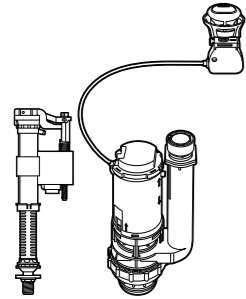

Комплект кабельной арматуры ©

822505800 Впускной клапан A4L_т, нижний подвод с металлической резьбой, механизм двойного смыва с кабелем, кнопкой, прокладкой и креплениями.