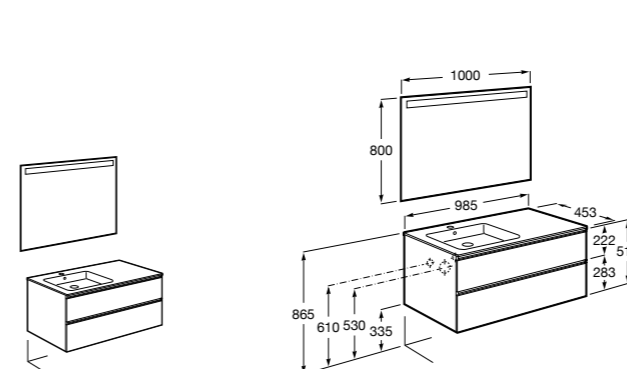

The Gap раковина слева

851481XXX UNIK - Комплект мебели с 2 ящиками и раковины.

851514XXX PACK - Комплект мебели с 2 ящиками, раковины и зеркала Eidos.

816826339 Набор из 2 ножек 335 мм для мебели UNIK с 2 ящиками.

816826458 Набор из 2 ножек 335 мм для мебели UNIK с 2 ящиками.