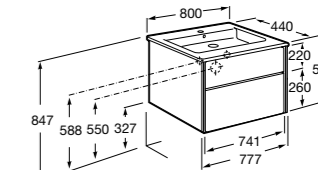

Ronda

ZRU9303004	Мебельный модуль бетон/белый матовый.
ZRU9302965	Мебельный модуль белый глянцев/антрацит.
327470000	Раковина The Gap Original 800.