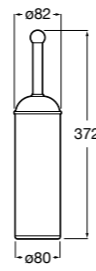

Tempo

817036001 Настенный держатель для щетки. Хром.

817036022 Настенный держатель для щетки. Покрытие Everlux титановый черный.