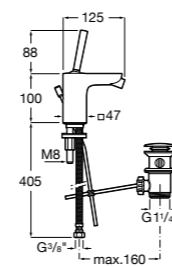

Pais

5A606DC00 Смеситель для биде с ручкой-джойстиком, регулятором направления потока, донным клапаном и гибкой подводкой.