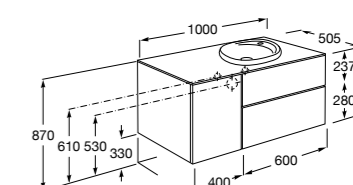

Beyond раковина справа

851409XXX Мебельный модуль для врезной раковины 450 (см. совместимость). Раковина и смеситель не входят в комплект.