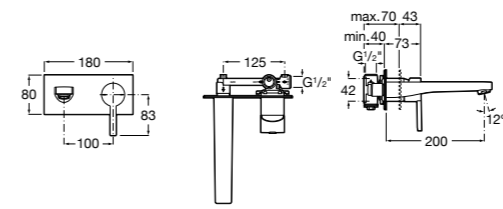

Naia

5A3596C00 Встраиваемый смеситель для раковины. Для установки вместе с арт. 525220603.

5A3596..0 Встраиваемый смеситель для раковины. Покрытие Everlux. Для установки вместе с арт. 5252206...

525220603 Универсальный монтажный блок для встраиваемого смесителя для раковины.

5252206.. Универсальный монтажный блок для встраиваемого смесителя для раковины. Покрытие Everlux.

Monodin ©

5A3L98C00 Встраиваемый смеситель для раковины.

525220603 Универсальный монтажный блок для встраиваемого смесителя для раковины.