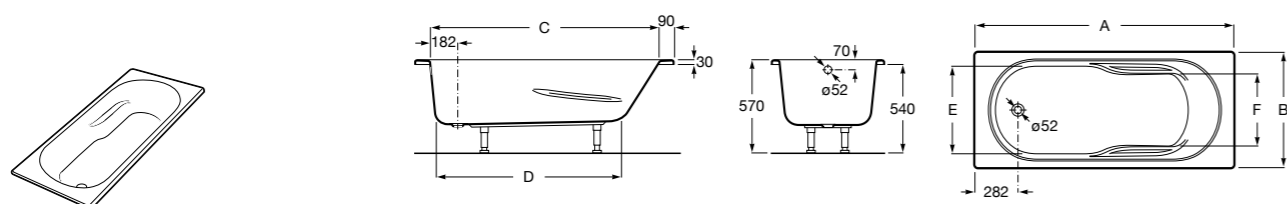

**Easy Угловая**

248188001 Симметричная угловая акриловая ванна с гидромассажем Tonis.

248189000 Симметричная угловая акриловая ванна.

259861000 Панель для акриловой ванны.

Размеры в мм

**Genova-N**

Прямоугольная акриловая ванна с гидромассажем Basic.