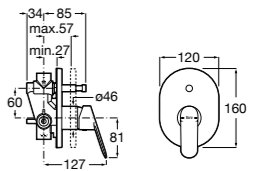

**Alfa**

- 5A0A25C00** Встраиваемый смеситель для ванны-душа с переключателем потока.

**Victoria**

- 5A0625C00** Встраиваемый смеситель для ванны-душа с переключателем потока.

**Смесители для ванны и душа / монтаж на бортик****Insignia**