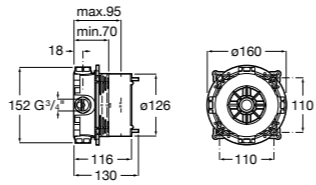

RocaBox Universal

1. **525869403** RocaBox - Универсальный монтажный блок для встраиваемых смесителей. Установка монтируется на стену термостатом или смесителем для ванны или душа. Смеситель не входит в комплект.
2. **525564303** Набор для удлинения на 20 мм. Подходит для удлинения встраиваемого механизма с максимальной глубиной 95 мм, с последующим удлинением до 115 мм.
3. **525564600** ROUND - Набор круглой формы для внешнего удлинения встраиваемого механизма на 20 мм. Подходит для встраиваемого механизма с максимальной глубиной 50 мм, с последующим удлинением до 70 мм.
4. **525564700** SQUARE - Набор для внешнего удлинения встраиваемого механизма на 20 мм. Подходит для встраиваемого механизма с максимальной глубиной 50 мм, с последующим удлинением до 70 мм.