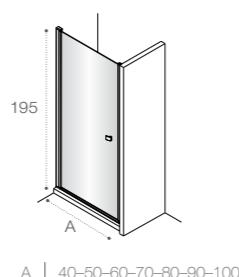

Capital
□ 446