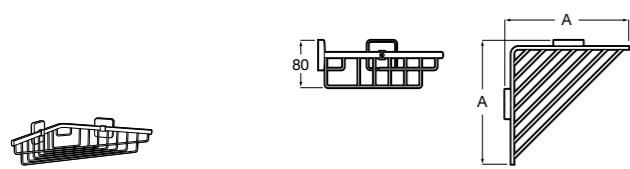

Victoria
Угловой контейнер решетчатый. Крепление на болты или клей.

	A
816686001	260
816685001	210