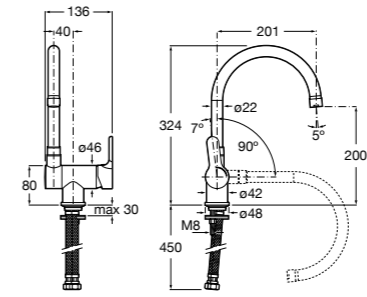

Victoria

5A8E25C00 Смеситель для кухни с высоким поворотным изливом, аэратором и гибкой подводкой.