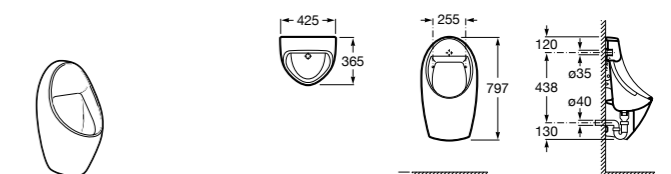

Euret

35945F000 Писсуар с задним подводом воды. Включает в комплект: патрубок, сифон, крепежный комплект и сливную пробку.

35945H000 Писсуар с верхним подводом воды. Включает в комплект: патрубок, сифон, крепежный комплект и сливную пробку.