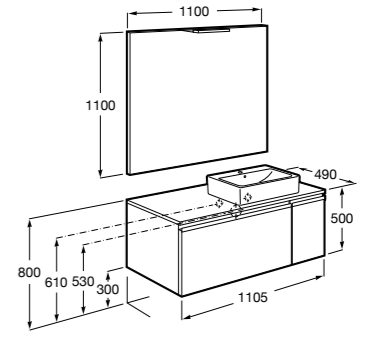

Neima раковина справа

851005XXX Мебельный модуль для раковины с рабочей поверхностью. Раковина и смеситель не входят в комплект. Модуль дополнительно обработан защитой от влаги.

851043XXX PACK - Комплект мебели, раковины и зеркала с подсветкой LED Smartlight. Компактный сифон. Раковина, ножки и смеситель не входят в комплект. Модуль дополнительно обработан защитой от влаги.

856925331 Комплект из 2-х ножек.