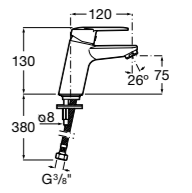

- 5A3J25C0M** Смеситель для раковины, с донным клапаном и гибкой подводкой.

Размеры в мм

**Victoria**

- 5A3H25C0M** Смеситель для раковины, гладкий корпус, с гибкой подводкой.

**Brava**

- 5A4230C00** Кран для раковины (синий указатель).
5A4330C00 Кран для раковины (красный указатель).