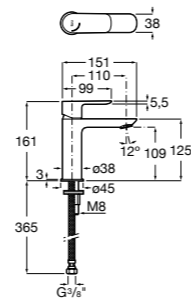

Cala ®

1. **5A326EC00** Смеситель для раковины, гладкий корпус, с гибкой подводкой. Cold start.